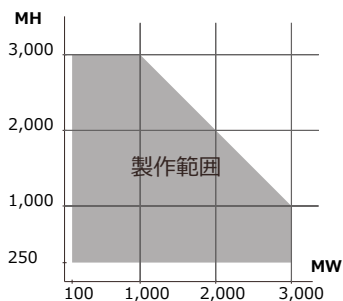

- ・ブラケット数 (基本: 4個付)
  MW ≧ 2,501 mm以上: +2個
  MH ≧ 1,501 mm以上: +2個
  ※ W=1,501 mm以上は中棧が入ります。