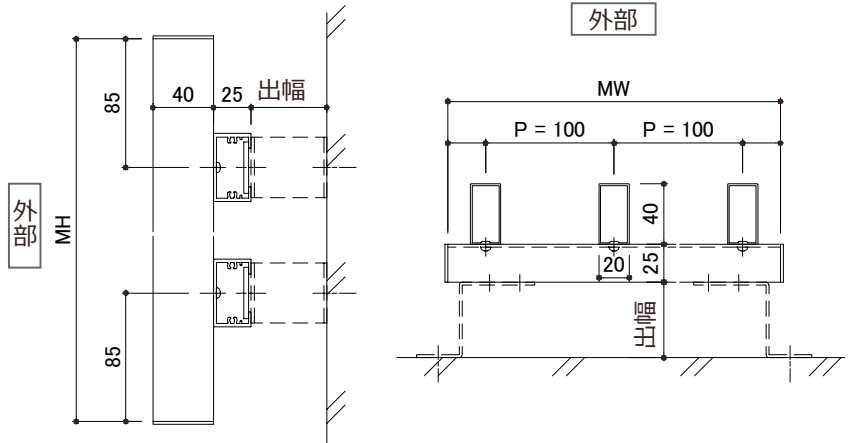

COLOR VARIATION ※赤丸色は特色扱いとなります

枠無し 縦格子
格子 20 X 40 【TW-2040】

格子の懐が深くなることで、より奥行き感が出ます。彫りの深い、格子の表情が魅力です。

対応色

壁付 DETAIL
【格子 20X40 タイプ】

格子 30 X 50 【TW-3050】

格子サイズが大きくなってくると、存在感が出てきます。重量感のある表情が魅力です。外部スクリーン格子として、よく使用されます。

■ 特 長

様々な用途に利用することが出来る、汎用性の高い格子シリーズです。
面格子・フェンス・侵入防止柵・外部スクリーンなど。
横材・格子材共に強度のある部材を使用しているため、ロングスパンにも対応可能です。

- ・ブラケット数 (基本: 4個付)
MW ≧ 2,501 mm以上: +2個
MH ≧ 1,501 mm以上: +2個
※ W=1,501 mm以上は中棧が入ります。

ブラケットは、左右に自由に動かせるので、施工性に優れています。

壁面直付け仕様もありますので、外壁取付の施工性に優れています。

■ 格子ピッチによる見え方

【格子 20X40/ P:100 mm】

【格子 20X40/ P:50 mm】

【格子 30X50/ P:100 mm】

【格子 30X50/ P:60 mm】

【格子 50X50/ P:125 mm】

【格子 50X50/ P:100 mm】