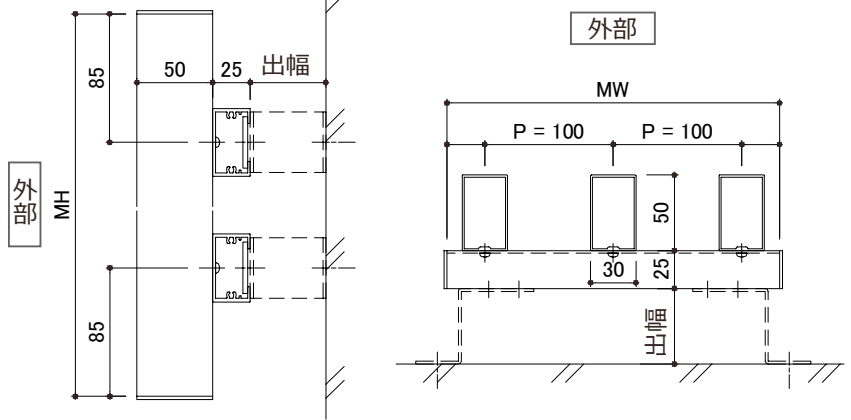

【格子 30X50 タイプ】