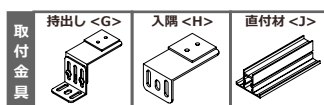

部材バリエーション

■ 枠材 ■ 格子材