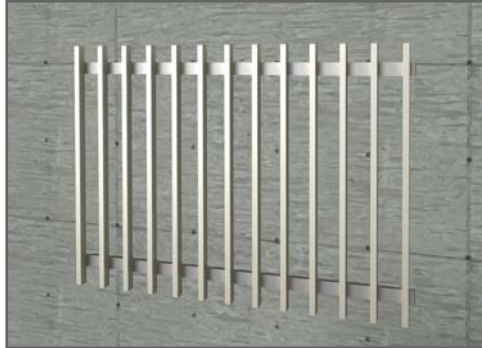

COLOR VARIATION ※赤丸色は特色扱いとなります

枠無し 縦格子
格子 20 X 40 【TW-2040】

格子の懐が深くなることで、より奥行き感が出ます。彫りの深い、格子の表情が魅力です。

対応色

壁付 DETAIL
【格子 20X40 タイプ】

格子 30 X 50 【TW-3050】

格子サイズが大きくなってくると、存在感が出てきます。重量感のある表情が魅力です。外部スクリーン格子として、よく使用されます。

対応色

【格子 30X50 タイプ】

格子 50 X 50 【TW-5050】

太い格子からくる、重厚で高級感のある印象です。風格のある格子の表情が魅力です。外部スクリーン格子として、よく使用されます。

対応色

部材バリエーション

■ 枠材 ■ 格子材

※巻末のブラケット一覧をご参照ください

■ 特 長

様々な用途に利用することが出来る、汎用性の高い格子シリーズです。
面格子・フェンス・侵入防止柵・外部スクリーンなど。
横材・格子材共に強度のある部材を使用しているため、ロングスパンにも対応可能です。

- ・ブラケット数 (基本: 4個付)
MW ≧ 2,501 mm以上: +2個
MH ≧ 1,501 mm以上: +2個
※ W=1,501 mm以上は中棧が入ります。

ブラケットは、左右に自由に動かせるので、施工性に優れています。

壁面直付け仕様もありますので、外壁取付の施工性に優れています。

■ 格子ピッチによる見え方

【格子 20X40/ P:100 mm】

【格子 20X40/ P:50 mm】

【格子 30X50/ P:100 mm】

【格子 30X50/ P:60 mm】

【格子 50X50/ P:125 mm】

【格子 50X50/ P:100 mm】