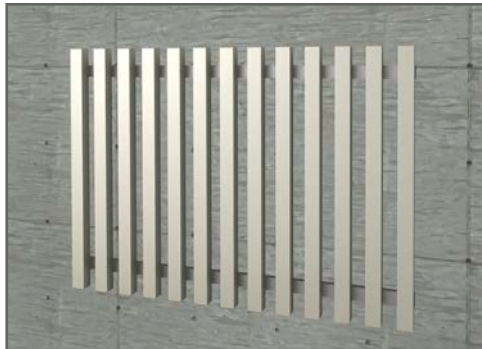

COLOR VARIATION ※赤丸色は特色扱いとなります

枠無し 縦格子
格子 20 X 40 【TW-2040】

格子の懐が深くなることで、より奥行き感が出ます。彫りの深い、格子の表情が魅力です。

対応色

壁付 DETAIL
【格子 20X40 タイプ】

格子 30 X 50 【TW-3050】

格子サイズが大きくなってくると、存在感が出てきます。重量感のある表情が魅力です。外部スクリーン格子として、よく使用されます。

対応色

【格子 30X50 タイプ】

格子 50 X 50 【TW-5050】

太い格子からくる、重厚で高級感のある印象です。風格のある格子の表情が魅力です。外部スクリーン格子として、よく使用されます。

対応色

部材バリエーション

■ 枠材 ■ 格子材

※巻末のブラケット一覧をご参照ください

■ 特 長

様々な用途に利用することが出来る、汎用性の高い格子シリーズです。
面格子・フェンス・侵入防止柵・外部スクリーンなど。
横材・格子材共に強度のある部材を使用しているため、ロングスパンにも対応可能です。

- ・ブラケット数 (基本: 4個付)
MW ≧ 2,501 mm以上: +2個
MH ≧ 1,501 mm以上: +2個
※ W=1,501 mm以上は中棧が入ります。

ブラケットは、左右に自由に動かせるので、施工性に優れています。

壁面直付け仕様もありますので、外壁取付の施工性に優れています。

■ 格子ピッチによる見え方

【格子 20X40/ P:100 mm】

【格子 20X40/ P:50 mm】

【格子 30X50/ P:100 mm】

【格子 30X50/ P:60 mm】

【格子 50X50/ P:125 mm】

【格子 50X50/ P:100 mm】