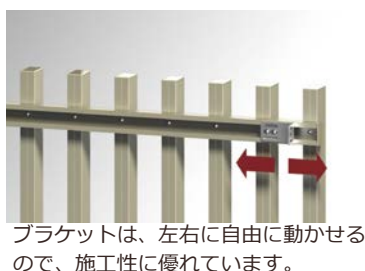

対応色

【格子 30X50 タイプ】

格子 50 X 50 【TW-5050】

太い格子からくる、重厚で高級感のある印象です。風格のある格子の表情が魅力です。外部スクリーン格子として、よく使用されます。

対応色

部材バリエーション

■ 枠材 ■ 格子材

※巻末のブラケット一覧をご参照ください

■ 特 長

様々な用途に利用することが出来る、汎用性の高い格子シリーズです。
面格子・フェンス・侵入防止柵・外部スクリーンなど。
横材・格子材共に強度のある部材を使用しているため、ロングスパンにも対応可能です。

- ・ブラケット数 (基本: 4個付)
MW ≧ 2,501 mm以上: +2個
MH ≧ 1,501 mm以上: +2個
※ W=1,501 mm以上は中棧が入ります。

ブラケットは、左右に自由に動かせるので、施工性に優れています。

壁面直付け仕様もありますので、外壁取付の施工性に優れています。

■ 格子ピッチによる見え方

【格子 20X40/ P:100 mm】

【格子 20X40/ P:50 mm】

【格子 30X50/ P:100 mm】

【格子 30X50/ P:60 mm】

【格子 50X50/ P:125 mm】

【格子 50X50/ P:100 mm】