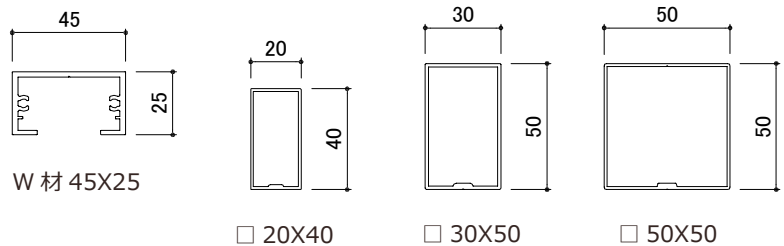

部材バリエーション

■ 枠材 ■ 格子材