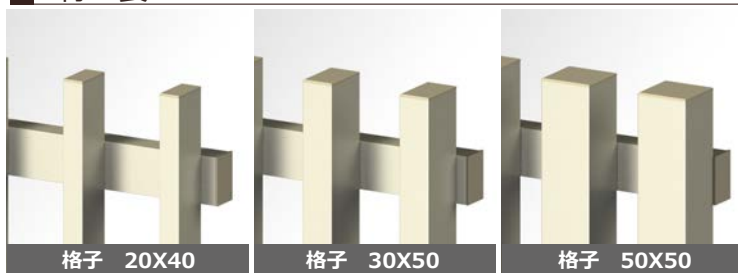

COLOR VARIATION ※赤丸色は特色扱いとなります

枠無し 縦格子
格子 20 X 40 【TW-2040】

格子の懐が深くなることで、より奥行き感が出ます。彫りの深い、格子の表情が魅力です。

対応色

壁付 DETAIL
【格子 20X40 タイプ】

格子 30 X 50 【TW-3050】

格子サイズが大きくなってくると、存在感が出てきます。重量感のある表情が魅力です。外部スクリーン格子として、よく使用されます。

対応色

【格子 30X50 タイプ】

格子 50 X 50 【TW-5050】

太い格子からくる、重厚で高級感のある印象です。風格のある格子の表情が魅力です。外部スクリーン格子として、よく使用されます。

対応色

部材バリエーション

■ 枠材 ■ 格子材

※巻末のブラケット一覧をご参照ください

■ 特 長

様々な用途に利用することが出来る、汎用性の高い格子シリーズです。
面格子・フェンス・侵入防止柵・外部スクリーンなど。
横材・格子材共に強度のある部材を使用しているため、ロングスパンにも対応可能です。

- ・ブラケット数 (基本: 4個付)
MW ≧ 2,501 mm以上: +2個
MH ≧ 1,501 mm以上: +2個
※ W=1,501 mm以上は中棧が入ります。

ブラケットは、左右に自由に動かせるので、施工性に優れています。

壁面直付け仕様もありますので、外壁取付の施工性に優れています。

■ 格子ピッチによる見え方

【格子 20X40/ P:100 mm】

【格子 20X40/ P:50 mm】

【格子 30X50/ P:100 mm】

【格子 30X50/ P:60 mm】

【格子 50X50/ P:125 mm】

【格子 50X50/ P:100 mm】