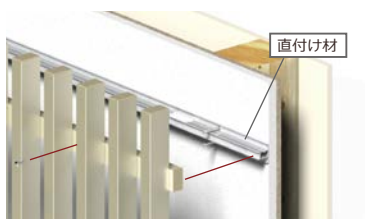

■ 特 長

様々な用途に利用することが出来る、汎用性の高い格子シリーズです。
面格子・フェンス・侵入防止柵・外部スクリーンなど。
横材・格子材共に強度のある部材を使用しているため、ロングスパンにも対応可能です。

- ・ブラケット数 (基本: 4個付)
MW ≧ 2,501 mm以上: +2個
MH ≧ 1,501 mm以上: +2個
※ W=1,501 mm以上は中棧が入ります。

ブラケットは、左右に自由に動かせるので、施工性に優れています。

壁面直付け仕様もありますので、外壁取付の施工性に優れています。

■ 格子ピッチによる見え方

【格子 20X40/ P:100 mm】

【格子 20X40/ P:50 mm】

【格子 30X50/ P:100 mm】

【格子 30X50/ P:60 mm】

【格子 50X50/ P:125 mm】

【格子 50X50/ P:100 mm】