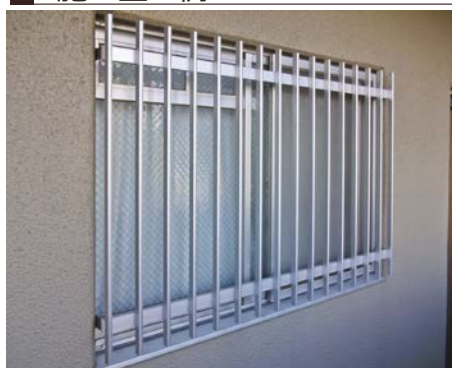

【格子駒形タイプ】
集合住宅共用廊下側に取付。

■ 施 工 例

【格子駒形タイプ】
集合住宅共用廊下側に取付。