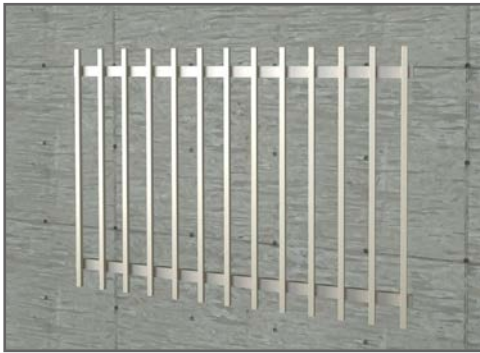

COLOR VARIATION ※赤色は特色扱いとなります

枠無し 縦格子  
駒形 【TW-KO】

面格子といえば、このタイプを想像することが多い、スタンダード製品です。  
リーズナブルな価格も魅力です。

壁付 DETAIL

【格子駒形タイプ】

格子 15 X 20 【TW-1520】

格子見付 15 mmで、シャープな印象です。  
すっきりとした格子の表情が魅力です。

【格子 15X20 タイプ】

【格子 20X20 タイプ】

格子 20 X 20 【TW-2020】

格子見付 20 mmで、安定感のある印象  
です。  
横桟とのバランス感のよい格子の表情が  
魅力です。

部材バリエーション

■ 枠材 ■ 格子材 ■ 標準格子ピッチ

WP: 100 mm  
※両端で調整  
\*最小ピッチ = 30 mm

対応色

※巻末のプラケット一覧をご参照ください

## ■ 特 長

様々な用途に利用することが出来る、汎用性の高い格子シリーズです。  
面格子・フェンス・侵入防止柵・外部スクリーンなど。

- ・ブラケット数 (基本: 4 個付)  
MW=2,001 mm以上: +2 個  
MH=1,401 mm以上: + 2 個  
※ H=1,401 mm以上は中棧が入ります。

ブラケットは、左右に自由に動かせるので、施工性に優れています。

## ■ 格子ピッチによる見え方