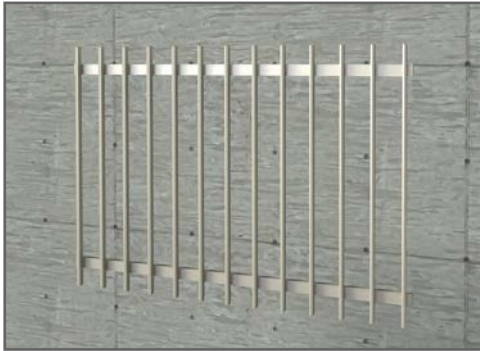

COLOR VARIATION ※赤色は特色扱いとなります

枠無し 縦格子  
駒形 【TW-KO】

面格子といえば、このタイプを想像することが多い、スタンダード製品です。  
リーズナブルな価格も魅力です。

壁付 DETAIL

【格子駒形タイプ】

格子 15 X 20 【TW-1520】

格子見付 15 mmで、シャープな印象です。  
すっきりとした格子の表情が魅力です。

【格子 15X20 タイプ】

【格子 20X20 タイプ】

格子 20 X 20 【TW-2020】

格子見付 20 mmで、安定感のある印象  
です。  
横桟とのバランス感のよい格子の表情が  
魅力です。

部材バリエーション

■ 枠材 ■ 格子材 ■ 標準格子ピッチ

WP: 100 mm  
※両端で調整  
\*最小ピッチ = 30 mm

対応色

※巻末のプラケット一覧をご参照ください

## ■ 特 長

様々な用途に利用することが出来る、汎用性の高い格子シリーズです。  
面格子・フェンス・侵入防止柵・外部スクリーンなど。

- ・ブラケット数 (基本: 4 個付)  
MW=2,001 mm以上: +2 個  
MH=1,401 mm以上: + 2 個  
※ H=1,401 mm以上は中棧が入ります。

ブラケットは、左右に自由に動かせるので、施工性に優れています。

## ■ 格子ピッチによる見え方