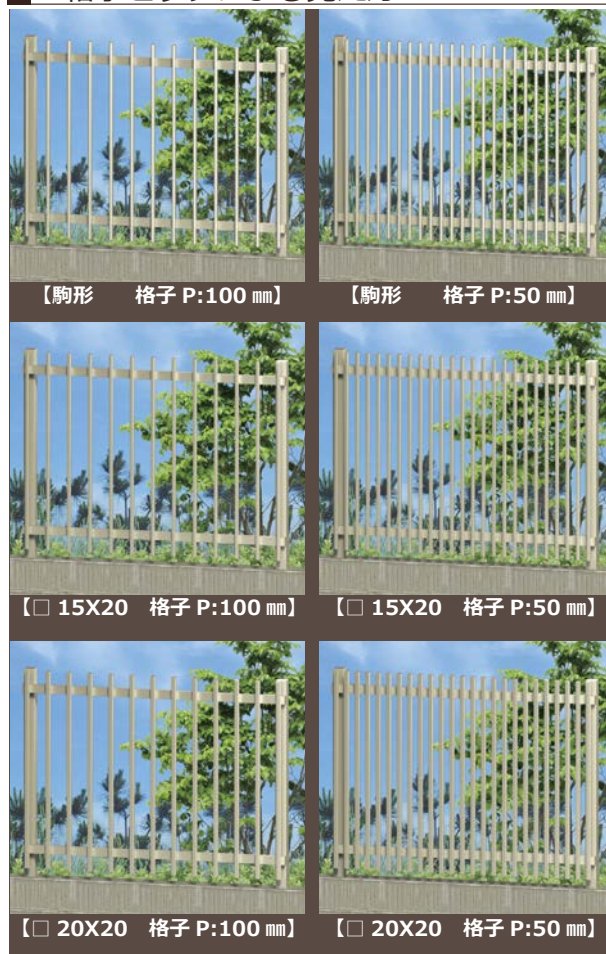

【格子 20X20 タイプ】

格子 20 X 20 【TW-2020】

格子見付 20 mmで、安定感のある印象  
です。  
横桟とのバランス感のよい格子の表情が  
魅力です。

部材バリエーション

■ 枠材 ■ 格子材 ■ 標準格子ピッチ

WP: 100 mm  
※両端で調整  
\*最小ピッチ = 30 mm

対応色

※巻末のプラケット一覧をご参照ください

## ■ 特 長

様々な用途に利用することが出来る、汎用性の高い格子シリーズです。  
面格子・フェンス・侵入防止柵・外部スクリーンなど。

- ・ブラケット数 (基本: 4 個付)  
MW=2,001 mm以上: +2 個  
MH=1,401 mm以上: + 2 個  
※ H=1,401 mm以上は中棧が入ります。

ブラケットは、左右に自由に動かせるので、施工性に優れています。

## ■ 格子ピッチによる見え方