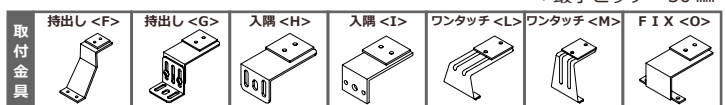

【格子 20X20 タイプ】

格子 20 X 20 【TW-2020】

格子見付 20 mmで、安定感のある印象  
です。  
横桟とのバランス感のよい格子の表情が  
魅力です。

部材バリエーション

■ 枠材 ■ 格子材 ■ 標準格子ピッチ

WP: 100 mm  
※両端で調整  
\*最小ピッチ = 30 mm

対応色

※巻末のプラケット一覧をご参照ください

## ■ 特 長

様々な用途に利用することが出来る、汎用性の高い格子シリーズです。  
面格子・フェンス・侵入防止柵・外部スクリーンなど。

- ・ブラケット数 (基本: 4 個付)  
MW=2,001 mm以上: +2 個  
MH=1,401 mm以上: + 2 個  
※ H=1,401 mm以上は中棧が入ります。

ブラケットは、左右に自由に動かせるので、施工性に優れています。