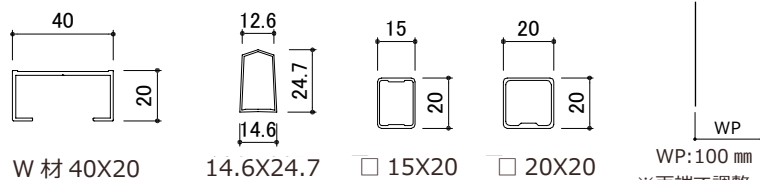

COLOR VARIATION ※赤色は特色扱いとなります

枠無し 縦格子  
駒形 【TW-KO】

面格子といえば、このタイプを想像することが多い、スタンダード製品です。  
リーズナブルな価格も魅力です。

壁付 DETAIL

【格子駒形タイプ】

格子 15 X 20 【TW-1520】

格子見付 15 mmで、シャープな印象です。  
すっきりとした格子の表情が魅力です。

【格子 15X20 タイプ】

【格子 20X20 タイプ】

格子 20 X 20 【TW-2020】

格子見付 20 mmで、安定感のある印象  
です。  
横桟とのバランス感のよい格子の表情が  
魅力です。

部材バリエーション

■ 枠材 ■ 格子材 ■ 標準格子ピッチ

WP: 100 mm  
※両端で調整  
\*最小ピッチ = 30 mm

対応色

※巻末のプラケット一覧をご参照ください

## ■ 特 長

様々な用途に利用することが出来る、汎用性の高い格子シリーズです。  
面格子・フェンス・侵入防止柵・外部スクリーンなど。

- ・ブラケット数 (基本: 4 個付)  
MW=2,001 mm以上: +2 個  
MH=1,401 mm以上: + 2 個  
※ H=1,401 mm以上は中棧が入ります。

ブラケットは、左右に自由に動かせるので、施工性に優れています。

## ■ 格子ピッチによる見え方