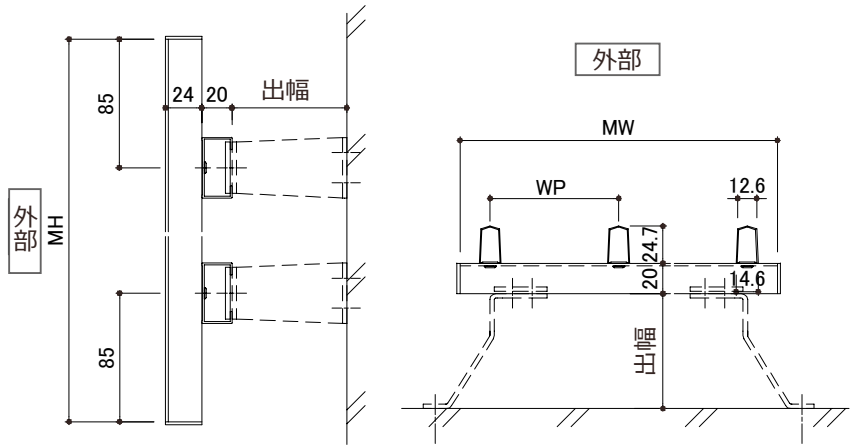

COLOR VARIATION ※赤色は特色扱いとなります

枠無し 縦格子  
駒形 【TW-KO】

面格子といえば、このタイプを想像することが多い、スタンダード製品です。  
リーズナブルな価格も魅力です。

壁付 DETAIL

【格子駒形タイプ】

格子 15 X 20 【TW-1520】

格子見付 15 mmで、シャープな印象です。  
すっきりとした格子の表情が魅力です。

【格子 15X20 タイプ】

【格子 20X20 タイプ】

格子 20 X 20 【TW-2020】

格子見付 20 mmで、安定感のある印象  
です。  
横桟とのバランス感のよい格子の表情が  
魅力です。

部材バリエーション

■ 枠材 ■ 格子材 ■ 標準格子ピッチ

WP: 100 mm  
※両端で調整  
\*最小ピッチ = 30 mm

対応色

※巻末のプラケット一覧をご参照ください

## ■ 特 長

様々な用途に利用することが出来る、汎用性の高い格子シリーズです。  
面格子・フェンス・侵入防止柵・外部スクリーンなど。

- ・ブラケット数 (基本: 4 個付)  
MW=2,001 mm以上: +2 個  
MH=1,401 mm以上: + 2 個  
※ H=1,401 mm以上は中棧が入ります。

ブラケットは、左右に自由に動かせるので、施工性に優れています。

## ■ 格子ピッチによる見え方