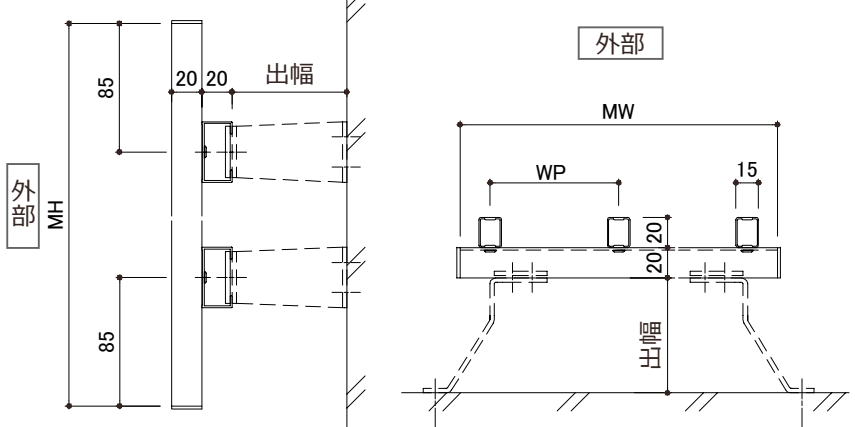

COLOR VARIATION ※赤色は特色扱いとなります

枠無し 縦格子  
駒形 【TW-KO】

面格子といえば、このタイプを想像することが多い、スタンダード製品です。  
リーズナブルな価格も魅力です。

壁付 DETAIL

【格子駒形タイプ】

格子 15 X 20 【TW-1520】

格子見付 15 mmで、シャープな印象です。  
すっきりとした格子の表情が魅力です。

【格子 15X20 タイプ】

【格子 20X20 タイプ】

格子 20 X 20 【TW-2020】

格子見付 20 mmで、安定感のある印象  
です。  
横桟とのバランス感のよい格子の表情が  
魅力です。

部材バリエーション

■ 枠材 ■ 格子材 ■ 標準格子ピッチ

WP: 100 mm  
※両端で調整  
\*最小ピッチ = 30 mm

対応色

※巻末のプラケット一覧をご参照ください

## ■ 特 長

様々な用途に利用することが出来る、汎用性の高い格子シリーズです。  
面格子・フェンス・侵入防止柵・外部スクリーンなど。

- ・ブラケット数 (基本: 4 個付)  
MW=2,001 mm以上: +2 個  
MH=1,401 mm以上: + 2 個  
※ H=1,401 mm以上は中棧が入ります。

ブラケットは、左右に自由に動かせるので、施工性に優れています。

## ■ 格子ピッチによる見え方