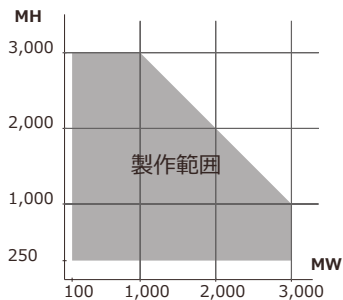

- ・ブラケット数 (基本: 4 個付)
  MW=2,001 mm以上: +2 個
  MH=1,401 mm以上: + 2 個
  ※ H=1,401 mm以上は中棧が入ります。