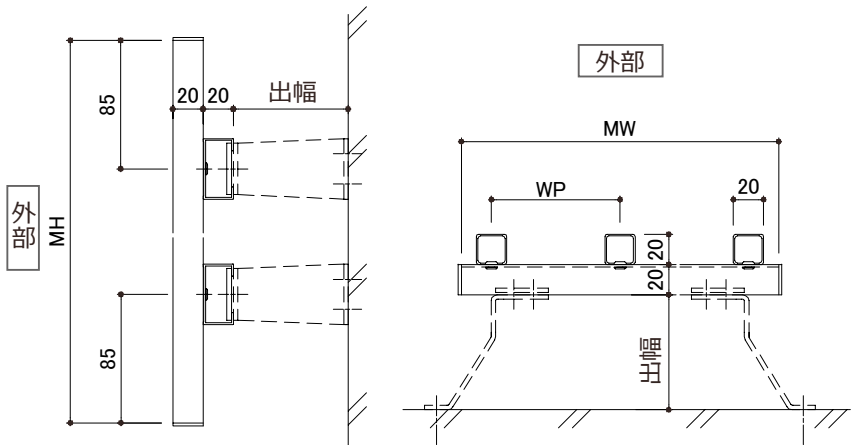

COLOR VARIATION ※赤色は特色扱いとなります

枠無し 縦格子  
駒形 【TW-KO】

面格子といえば、このタイプを想像することが多い、スタンダード製品です。  
リーズナブルな価格も魅力です。

壁付 DETAIL

【格子駒形タイプ】

格子 15 X 20 【TW-1520】

格子見付 15 mmで、シャープな印象です。  
すっきりとした格子の表情が魅力です。

【格子 15X20 タイプ】

【格子 20X20 タイプ】

格子 20 X 20 【TW-2020】

格子見付 20 mmで、安定感のある印象  
です。  
横桟とのバランス感のよい格子の表情が  
魅力です。

部材バリエーション

■ 枠材 ■ 格子材 ■ 標準格子ピッチ

WP: 100 mm  
※両端で調整  
\*最小ピッチ = 30 mm

対応色

※巻末のプラケット一覧をご参照ください

## ■ 特 長

様々な用途に利用することが出来る、汎用性の高い格子シリーズです。  
面格子・フェンス・侵入防止柵・外部スクリーンなど。

- ・ブラケット数 (基本: 4 個付)  
MW=2,001 mm以上: +2 個  
MH=1,401 mm以上: + 2 個  
※ H=1,401 mm以上は中棧が入ります。

ブラケットは、左右に自由に動かせるので、施工性に優れています。

## ■ 格子ピッチによる見え方