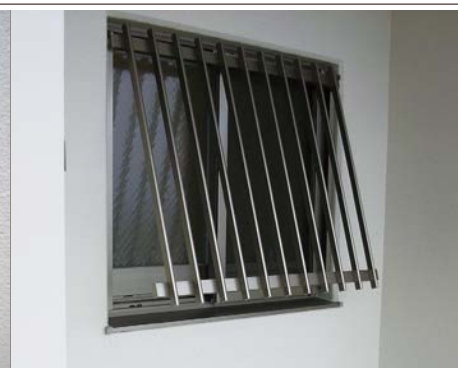

【格子 20X20 タイプ】

格子 20 X 20 【TW-2020】

格子見付 20 mmで、安定感のある印象  
です。  
横桟とのバランス感のよい格子の表情が  
魅力です。

部材バリエーション

■ 枠材 ■ 格子材 ■ 標準格子ピッチ

WP: 100 mm  
※両端で調整  
\*最小ピッチ = 30 mm

対応色

※巻末のプラケット一覧をご参照ください

## ■ 特 長

様々な用途に利用することが出来る、汎用性の高い格子シリーズです。  
面格子・フェンス・侵入防止柵・外部スクリーンなど。

- ・ブラケット数 (基本: 4 個付)  
MW=2,001 mm以上: +2 個  
MH=1,401 mm以上: + 2 個  
※ H=1,401 mm以上は中棧が入ります。

ブラケットは、左右に自由に動かせるので、施工性に優れています。

## ■ 格子ピッチによる見え方

## ■ 施 工 例

【格子駒形タイプ】  
集合住宅共用廊下側に取付。

【格子駒形タイプ】  
集合住宅共用廊下側に取付。

【格子駒形タイプ】  
集合住宅共用廊下側に取付。  
(網戸メンテナンス仕様)

【格子□ -20X20 タイプ】  
寺院の外壁化粧材として取付。(木目調塗装)

【格子□ -20X20 タイプ】  
お寺に外壁化粧材として取付。(木目調塗装)

【格子□ -20X20 タイプ】  
集合住宅共用廊下側に取付。  
(木目調ラッピング材)