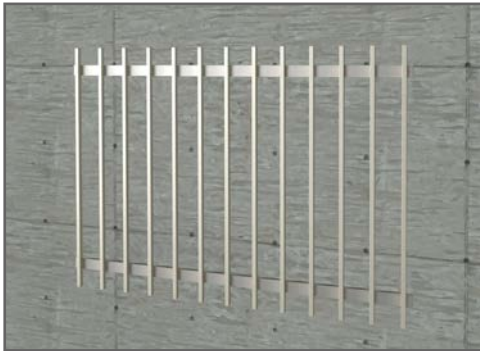

COLOR VARIATION ※赤色は特色扱いとなります

枠無し 縦格子  
駒形 【TW-KO】

面格子といえば、このタイプを想像することが多い、スタンダード製品です。  
リーズナブルな価格も魅力です。

壁付 DETAIL

【格子駒形タイプ】

格子 15 X 20 【TW-1520】

格子見付 15 mmで、シャープな印象です。  
すっきりとした格子の表情が魅力です。

【格子 15X20 タイプ】

【格子 20X20 タイプ】

格子 20 X 20 【TW-2020】

格子見付 20 mmで、安定感のある印象  
です。  
横桟とのバランス感のよい格子の表情が  
魅力です。

部材バリエーション

■ 枠材 ■ 格子材 ■ 標準格子ピッチ

WP: 100 mm  
※両端で調整  
\*最小ピッチ = 30 mm

対応色

※巻末のプラケット一覧をご参照ください

## ■ 特 長

様々な用途に利用することが出来る、汎用性の高い格子シリーズです。  
面格子・フェンス・侵入防止柵・外部スクリーンなど。

- ・ブラケット数 (基本: 4 個付)  
MW=2,001 mm以上: +2 個  
MH=1,401 mm以上: + 2 個  
※ H=1,401 mm以上は中棧が入ります。

ブラケットは、左右に自由に動かせるので、施工性に優れています。

## ■ 格子ピッチによる見え方