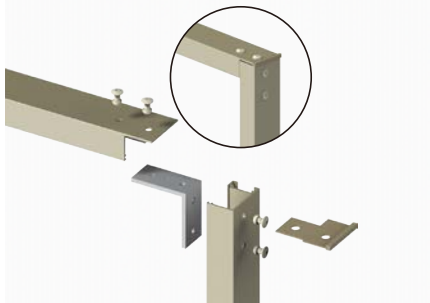

COLOR VARIATION ※赤面色は特色扱いとなります

目隠し パネル枠 【TK-PK】

壁付 DETAIL

部材バリエーション

■ 枠材

アルミ樹脂製パネルを入れる事で完全な目隠しにしたり、ポリカーボネート板を入れる事で採光しながら目隠ししたり、様々な用途での使用が可能です。

■ 特長

・パネルの後入れが可能です。もちろんパネル組込み済みでの出荷も可能です。  
組込み可能パネル厚は、2mm・3mm・5mm です。

・フレームの接合部は、金属製部品を使用しており、耐久性に優れます。  
コーナー部は、樹脂で保護されており安全です。

■ 部は、パネル枠スリム製作範囲 (1m以内)

- ・ブラケット数 (基本: 4個付)
- MW=2,001mm以上: + 2個
- MH=1,301mm以上: + 2個
- ※ MW/H 共に 1,000mm を超えると長手方向に中棧が付きます

■ 施工例

戸建住宅にバルコニーの手すりとして取付。

戸建住宅に外構フェンスとして取付。

集合住宅に階段手すりとして取付。

対応色

※巻末のブラケット一覧をご参照ください