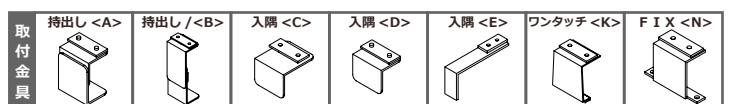

・フレームの接合部は、金属製部品を使用しており、耐久性に優れます。  
コーナー部は、樹脂で保護されており安全です。

■ 部は、パネル枠スリム製作範囲 (1m以内)

- ・ブラケット数 (基本: 4個付)
- MW=2,001mm以上: + 2個
- MH=1,301mm以上: + 2個
- ※ MW/H 共に 1,000mm を超えると長手方向に中棧が付きます

■ 施工例

戸建住宅にバルコニーの手すりとして取付。

戸建住宅に外構フェンスとして取付。

集合住宅に階段手すりとして取付。

対応色

※巻末のブラケット一覧をご参照ください