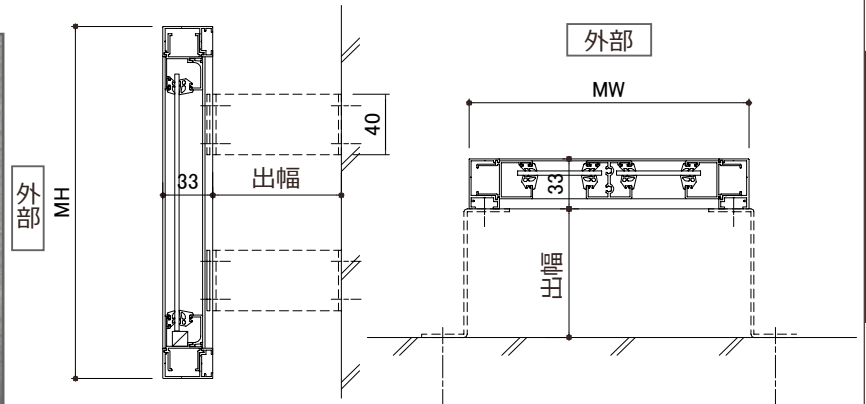

COLOR VARIATION ※赤面色は特色扱いとなります

目隠し パネル枠 【TK-PK】

壁付 DETAIL

部材バリエーション

■ 枠材

アルミ樹脂製パネルを入れる事で完全な目隠しにしたり、ポリカーボネート板を入れる事で採光しながら目隠ししたり、様々な用途での使用が可能です。

■ 特長

・パネルの後入れが可能です。もちろんパネル組込み済みでの出荷も可能です。  
組込み可能パネル厚は、2mm・3mm・5mm です。

・フレームの接合部は、金属製部品を使用しており、耐久性に優れます。  
コーナー部は、樹脂で保護されており安全です。

■ 部は、パネル枠スリム製作範囲 (1m以内)

- ・ブラケット数 (基本: 4個付)
- MW=2,001mm以上: + 2個
- MH=1,301mm以上: + 2個
- ※ MW/H 共に 1,000mm を超えると長手方向に中棧が付きます

■ 施工例

戸建住宅にバルコニーの手すりとして取付。