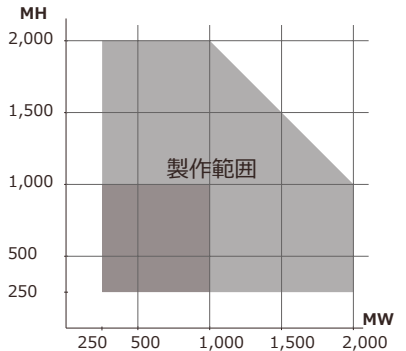

COLOR VARIATION ※赤面色は特色扱いとなります

目隠し パネル枠 【TK-PK】

壁付 DETAIL

部材バリエーション

■ 枠材

アルミ樹脂製パネルを入れる事で完全な目隠しにしたり、ポリカーボネート板を入れる事で採光しながら目隠ししたり、様々な用途での使用が可能です。

■ 特長

・パネルの後入れが可能です。もちろんパネル組込み済みでの出荷も可能です。  
組込み可能パネル厚は、2mm・3mm・5mm です。

・フレームの接合部は、金属製部品を使用しており、耐久性に優れます。  
コーナー部は、樹脂で保護されており安全です。

■ 部は、パネル枠スリム製作範囲 (1m以内)

- ・ブラケット数 (基本: 4個付)
- MW=2,001mm以上: + 2個
- MH=1,301mm以上: + 2個
- ※ MW/H 共に 1,000mm を超えると長手方向に中棧が付きます

■ 施工例

戸建住宅にバルコニーの手すりとして取付。