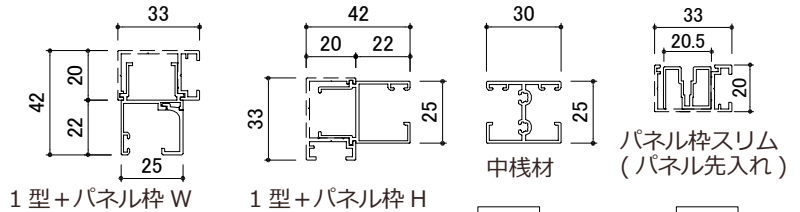

COLOR VARIATION ※赤面色は特色扱いとなります

目隠し パネル枠 【TK-PK】

壁付 DETAIL

部材バリエーション

■ 枠材

アルミ樹脂製パネルを入れる事で完全な目隠しにしたり、ポリカーボネート板を入れる事で採光しながら目隠ししたり、様々な用途での使用が可能です。

■ 特長

・パネルの後入れが可能です。もちろんパネル組込み済みでの出荷も可能です。  
組込み可能パネル厚は、2mm・3mm・5mm です。

・フレームの接合部は、金属製部品を使用しており、耐久性に優れます。  
コーナー部は、樹脂で保護されており安全です。

■ 部は、パネル枠スリム製作範囲 (1m以内)

- ・ブラケット数 (基本: 4個付)
- MW=2,001mm以上: + 2個
- MH=1,301mm以上: + 2個
- ※ MW/H 共に 1,000mm を超えると長手方向に中棧が付きます

■ 施工例

戸建住宅にバルコニーの手すりとして取付。