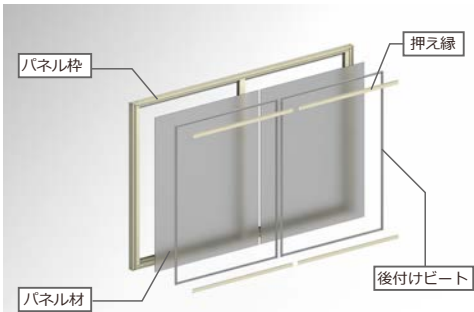

COLOR VARIATION ※赤面色は特色扱いとなります

目隠し パネル枠 【TK-PK】

壁付 DETAIL

部材バリエーション

■ 枠材

アルミ樹脂製パネルを入れる事で完全な目隠しにしたり、ポリカーボネート板を入れる事で採光しながら目隠ししたり、様々な用途での使用が可能です。

■ 特長

・パネルの後入れが可能です。もちろんパネル組込み済みでの出荷も可能です。  
組込み可能パネル厚は、2mm・3mm・5mm です。

・フレームの接合部は、金属製部品を使用しており、耐久性に優れます。  
コーナー部は、樹脂で保護されており安全です。

■ 部は、パネル枠スリム製作範囲 (1m以内)

- ・ブラケット数 (基本: 4個付)
- MW=2,001mm以上: + 2個
- MH=1,301mm以上: + 2個
- ※ MW/H 共に 1,000mm を超えると長手方向に中棧が付きます

■ 施工例

戸建住宅にバルコニーの手すりとして取付。

戸建住宅に外構フェンスとして取付。

集合住宅に階段手すりとして取付。

対応色

※巻末のブラケット一覧をご参照ください