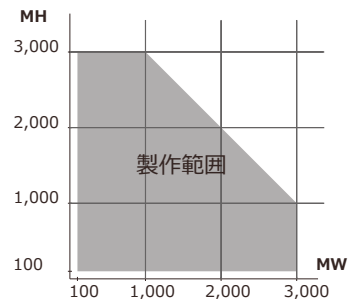

COLOR VARIATION ※赤色は特色扱いとなります

四方枠 組子格子 【TK-KU】

壁付 DETAIL

格子見付けが細めで軽快な印象ですが、高級感も合わせ持ちます。和の空間だけでなく、洋風にもマッチします。また、優れた防犯性も合わせ持ちます。

部材バリエーション

■ 特長

- ・ 組子に切り込みを入れて互いに組み合わせることで格子を面一としています。
- ・ ゴミがたまらない様に、カバー付きです。(1型枠のみ) ※変形・特注ピッチの場合は取付け出来ません。
- ・ フレームの接合は、金属製部品を使用しており、耐久性に優れます。フレームコーナー部は、樹脂で保護されており安全です。
- ・ ブラケット数 (基本: 4個付)
MW=2,001 mm以上: +2 個
MH =1,301 mm以上: +2 個