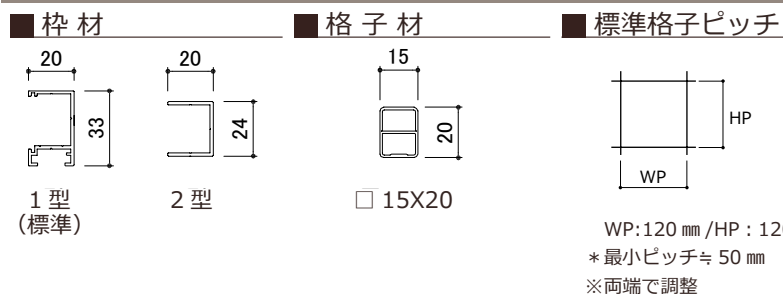

COLOR VARIATION ※赤色は特色扱いとなります

四方枠 組子格子 【TK-KU】

壁付 DETAIL

格子見付けが細めで軽快な印象ですが、高級感も合わせ持ちます。和の空間だけでなく、洋風にもマッチします。また、優れた防犯性も合わせ持ちます。

部材バリエーション

■ 特長

- ・ 組子に切り込みを入れて互いに組み合わせることで格子を面一としています。
- ・ ゴミがたまらない様に、カバー付きです。(1型枠のみ) ※変形・特注ピッチの場合は取付け出来ません。
- ・ フレームの接合は、金属製部品を使用しており、耐久性に優れます。フレームコーナー部は、樹脂で保護されており安全です。
- ・ ブラケット数 (基本: 4個付)
MW=2,001 mm以上: +2 個
MH =1,301 mm以上: +2 個