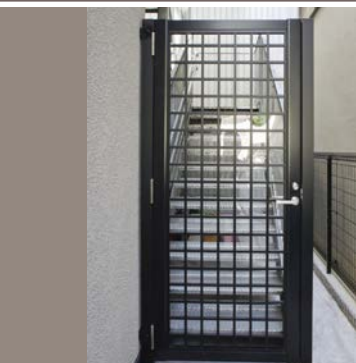

COLOR VARIATION ※赤色は特色扱いとなります

四方枠 組子格子 【TK-KU】

壁付 DETAIL

格子見付けが細めで軽快な印象ですが、高級感も合わせ持ちます。和の空間だけでなく、洋風にもマッチします。また、優れた防犯性も合わせ持ちます。

部材バリエーション

■ 特長

- ・ 組子に切り込みを入れて互いに組み合わせることで格子を面一としています。
- ・ ゴミがたまらない様に、カバー付きです。(1型枠のみ) ※変形・特注ピッチの場合は取付け出来ません。
- ・ フレームの接合は、金属製部品を使用しており、耐久性に優れます。フレームコーナー部は、樹脂で保護されており安全です。
- ・ ブラケット数 (基本: 4個付)
MW=2,001 mm以上: +2 個
MH =1,301 mm以上: +2 個

■ 施工例

【格子 20X20 タイプ】(木目ラッピング材) マンションエントランスに取付。

【格子 15X20 タイプ】 框ドアに組込み。(内部側にポリカ板付き)

【格子 15X20 タイプ】 窓に面格子として取付。(ワンタッチブラケット)

対応色

※巻末のブラケット一覧をご参照ください