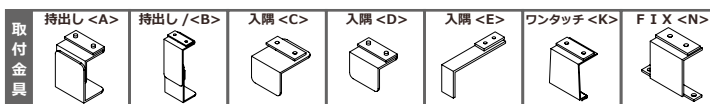

COLOR VARIATION ※赤色は特色扱いとなります

四方枠 組子格子 【TK-KU】

壁付 DETAIL

格子見付けが細めで軽快な印象ですが、高級感も合わせ持ちます。和の空間だけでなく、洋風にもマッチします。また、優れた防犯性も合わせ持ちます。

部材バリエーション

■ 特長

- ・ 組子に切り込みを入れて互いに組み合わせることで格子を面一としています。
- ・ ゴミがたまらない様に、カバー付きです。(1型枠のみ) ※変形・特注ピッチの場合は取付け出来ません。
- ・ フレームの接合は、金属製部品を使用しており、耐久性に優れます。フレームコーナー部は、樹脂で保護されており安全です。
- ・ ブラケット数 (基本: 4個付)
MW=2,001 mm以上: +2 個
MH =1,301 mm以上: +2 個

■ 施工例

【格子 20X20 タイプ】(木目ラッピング材) マンションエントランスに取付。

【格子 15X20 タイプ】 框ドアに組込み。(内部側にポリカ板付き)

【格子 15X20 タイプ】 窓に面格子として取付。(ワンタッチブラケット)

対応色

※巻末のブラケット一覧をご参照ください