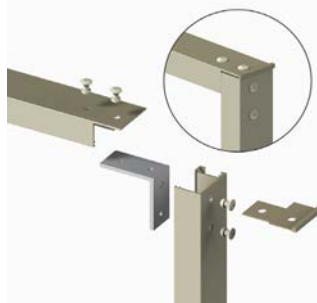

COLOR VARIATION ※赤色は特色扱いとなります

四方枠 組子格子 【TK-KU】

壁付 DETAIL

格子見付けが細めで軽快な印象ですが、高級感も合わせ持ちます。和の空間だけでなく、洋風にもマッチします。また、優れた防犯性も合わせ持ちます。

部材バリエーション

■ 特長

- ・ 組子に切り込みを入れて互いに組み合わせることで格子を面一としています。
- ・ ゴミがたまらない様に、カバー付きです。(1型枠のみ) ※変形・特注ピッチの場合は取付け出来ません。
- ・ フレームの接合は、金属製部品を使用しており、耐久性に優れます。フレームコーナー部は、樹脂で保護されており安全です。
- ・ ブラケット数 (基本: 4個付)
MW=2,001 mm以上: +2 個
MH =1,301 mm以上: +2 個

■ 施工例

【格子 20X20 タイプ】(木目ラッピング材) マンションエントランスに取付。

【格子 15X20 タイプ】 框ドアに組込み。(内部側にポリカ板付き)

【格子 15X20 タイプ】 窓に面格子として取付。(ワンタッチブラケット)

対応色

※巻末のブラケット一覧をご参照ください