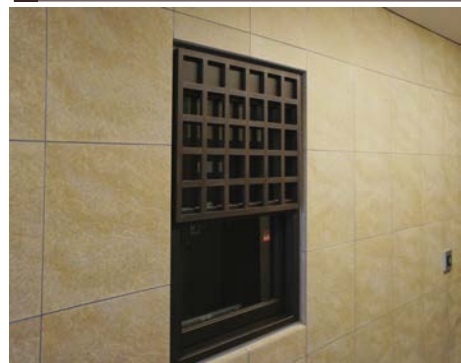

COLOR VARIATION ※赤色は特色扱いとなります

四方枠 組子格子 【TK-KU】

壁付 DETAIL

格子見付けが細めで軽快な印象ですが、高級感も合わせ持ちます。和の空間だけでなく、洋風にもマッチします。また、優れた防犯性も合わせ持ちます。

部材バリエーション

■ 特長

- ・ 組子に切り込みを入れて互いに組み合わせることで格子を面一としています。
- ・ ゴミがたまらない様に、カバー付きです。(1型枠のみ) ※変形・特注ピッチの場合は取付け出来ません。
- ・ フレームの接合は、金属製部品を使用しており、耐久性に優れます。フレームコーナー部は、樹脂で保護されており安全です。
- ・ ブラケット数 (基本: 4個付)
MW=2,001 mm以上: +2 個
MH =1,301 mm以上: +2 個

■ 施工例

【格子 20X20 タイプ】(木目ラッピング材) マンションエントランスに取付。

【格子 15X20 タイプ】 框ドアに組込み。(内部側にポリカ板付き)

【格子 15X20 タイプ】 窓に面格子として取付。(ワンタッチブラケット)

対応色

※巻末のブラケット一覧をご参照ください