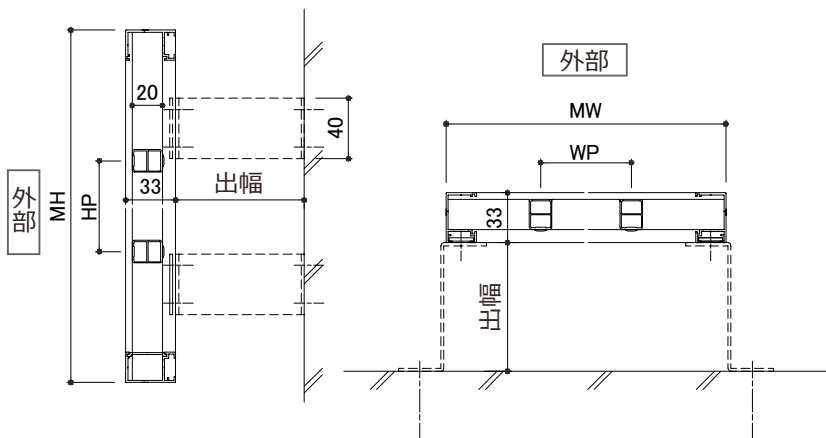

COLOR VARIATION ※赤色は特色扱いとなります

四方枠 組子格子 【TK-KU】

壁付 DETAIL

格子見付けが細めで軽快な印象ですが、高級感も合わせ持ちます。和の空間だけでなく、洋風にもマッチします。また、優れた防犯性も合わせ持ちます。

部材バリエーション

■ 特長

- ・ 組子に切り込みを入れて互いに組み合わせることで格子を面一としています。
- ・ ゴミがたまらない様に、カバー付きです。(1型枠のみ) ※変形・特注ピッチの場合は取付け出来ません。
- ・ フレームの接合は、金属製部品を使用しており、耐久性に優れます。フレームコーナー部は、樹脂で保護されており安全です。
- ・ ブラケット数 (基本: 4個付)
MW=2,001 mm以上: +2 個
MH =1,301 mm以上: +2 個

■ 施工例

【格子 20X20 タイプ】(木目ラッピング材) マンションエントランスに取付。

【格子 15X20 タイプ】 框ドアに組込み。(内部側にポリカ板付き)

【格子 15X20 タイプ】 窓に面格子として取付。(ワンタッチブラケット)

対応色

※巻末のブラケット一覧をご参照ください