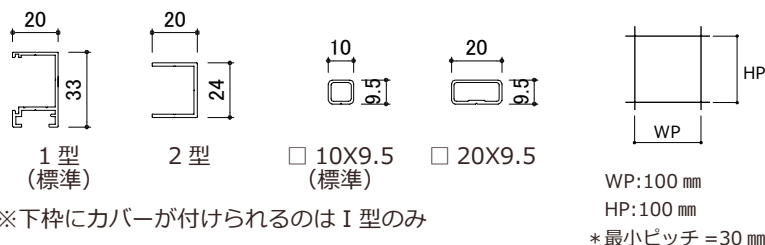

COLOR VARIATION ※赤図色は特色扱いとなります

四方枠 障子格子 【TK-SH】

壁付 DETAIL

和の空間に使われる障子のように、格子を、柵目に組んでおり和風の外観にマッチします。

部材バリエーション

■ 枠材 ■ 格子材 ■ 標準格子ピッチ

※下枠にカバーが付けられるのはI型のみ

■ 特長

- ・ 格子を前後で重ね合わせて、組んでいます。
- ・ ゴミがたまらない様に、カバー付きです。(1型枠のみ)
※変形・特注ピッチの場合は取付け出来ません。
- ・ フレームの接合は、金属製部品を使用しており、耐久性に優れます。フレームコーナー部は、樹脂で保護されており安全です。

- ・ ブラケット数 (基本: 4個付)
MW = 2,001 mm以上: +2個
MH = 1,301 mm以上: +2個