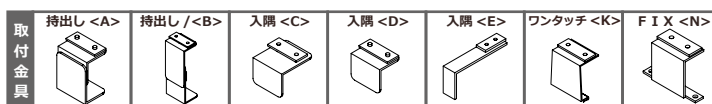

- ・ 格子を前後で重ね合わせて、組んでいます。
- ・ ゴミがたまらない様に、カバー付きです。(1型枠のみ)
※変形・特注ピッチの場合は取付け出来ません。
- ・ フレームの接合は、金属製部品を使用しており、耐久性に優れます。フレームコーナー部は、樹脂で保護されており安全です。

- ・ ブラケット数 (基本: 4個付)
MW = 2,001 mm以上: +2個
MH = 1,301 mm以上: +2個

■ 施工例

集合住宅共用廊下側に取付。(入隅納まり)

集合住宅テラスドアに取付。防犯・ガラスの保護として取付。

幼稚園門扉に組込み。

オーダーで変則ピッチにすると更に和の空間にマッチします。

対応色

※巻末のブラケット一覧をご参照ください