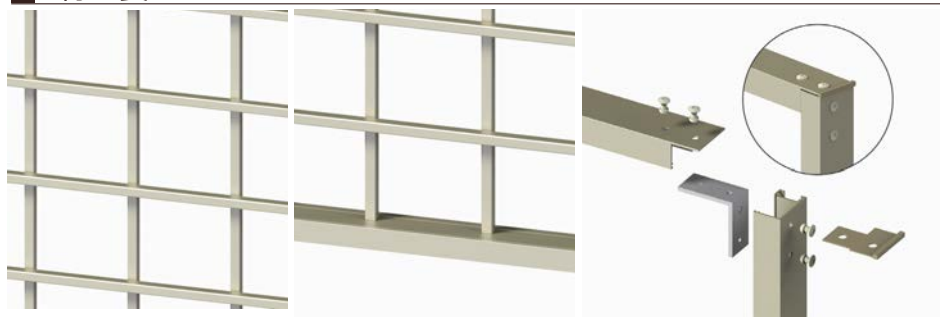

COLOR VARIATION ※赤図色は特色扱いとなります

四方枠 障子格子 【TK-SH】

壁付 DETAIL

和の空間に使われる障子のように、格子を、柵目に組んでおり和風の外観にマッチします。

部材バリエーション

■ 枠材 ■ 格子材 ■ 標準格子ピッチ

※下枠にカバーが付けられるのはI型のみ

■ 特長

- ・ 格子を前後で重ね合わせて、組んでいます。
- ・ ゴミがたまらない様に、カバー付きです。(1型枠のみ)
※変形・特注ピッチの場合は取付け出来ません。
- ・ フレームの接合は、金属製部品を使用しており、耐久性に優れます。フレームコーナー部は、樹脂で保護されており安全です。

- ・ ブラケット数 (基本: 4個付)
MW = 2,001 mm以上: +2個
MH = 1,301 mm以上: +2個

■ 施工例

集合住宅共用廊下側に取付。(入隅納まり)

集合住宅テラスドアに取付。防犯・ガラスの保護として取付。

幼稚園門扉に組込み。

オーダーで変則ピッチにすると更に和の空間にマッチします。

対応色

※巻末のブラケット一覧をご参照ください