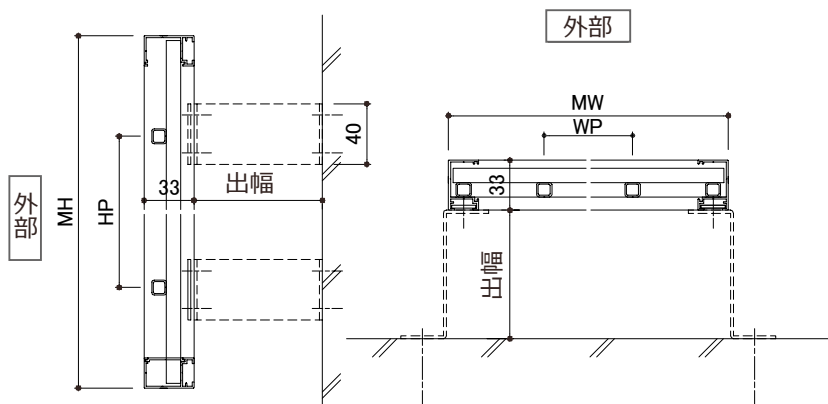

COLOR VARIATION ※赤図色は特色扱いとなります

四方枠 障子格子 【TK-SH】

壁付 DETAIL

和の空間に使われる障子のように、格子を、柵目に組んでおり和風の外観にマッチします。

部材バリエーション

■ 枠材 ■ 格子材 ■ 標準格子ピッチ

※下枠にカバーが付けられるのはI型のみ

■ 特長

- ・ 格子を前後で重ね合わせて、組んでいます。
- ・ ゴミがたまらない様に、カバー付きです。(1型枠のみ)
※変形・特注ピッチの場合は取付け出来ません。
- ・ フレームの接合は、金属製部品を使用しており、耐久性に優れます。フレームコーナー部は、樹脂で保護されており安全です。

- ・ ブラケット数 (基本: 4個付)
MW = 2,001 mm以上: +2個
MH = 1,301 mm以上: +2個