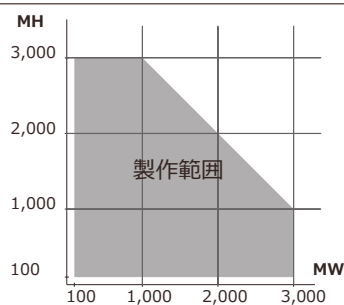

COLOR VARIATION ※赤図色は特色扱いとなります

四方枠 障子格子 【TK-SH】

壁付 DETAIL

和の空間に使われる障子のように、格子を、柵目に組んでおり和風の外観にマッチします。

部材バリエーション

■ 枠材 ■ 格子材 ■ 標準格子ピッチ

※下枠にカバーが付けられるのはI型のみ

■ 特長

- ・ 格子を前後で重ね合わせて、組んでいます。
- ・ ゴミがたまらない様に、カバー付きです。(1型枠のみ)
※変形・特注ピッチの場合は取付け出来ません。
- ・ フレームの接合は、金属製部品を使用しており、耐久性に優れます。フレームコーナー部は、樹脂で保護されており安全です。

- ・ ブラケット数 (基本: 4個付)
MW = 2,001 mm以上: +2個
MH = 1,301 mm以上: +2個