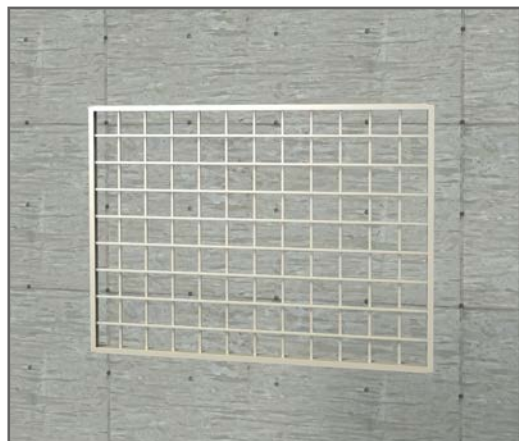

COLOR VARIATION ※赤図色は特色扱いとなります

四方枠 障子格子 【TK-SH】

壁付 DETAIL

和の空間に使われる障子のように、格子を、柵目に組んでおり和風の外観にマッチします。

部材バリエーション

■ 枠材 ■ 格子材 ■ 標準格子ピッチ

※下枠にカバーが付けられるのはI型のみ

■ 特長

- ・ 格子を前後で重ね合わせて、組んでいます。
- ・ ゴミがたまらない様に、カバー付きです。(1型枠のみ)
※変形・特注ピッチの場合は取付け出来ません。
- ・ フレームの接合は、金属製部品を使用しており、耐久性に優れます。フレームコーナー部は、樹脂で保護されており安全です。

- ・ ブラケット数 (基本: 4個付)
MW = 2,001 mm以上: +2個
MH = 1,301 mm以上: +2個

■ 施工例

集合住宅共用廊下側に取付。(入隅納まり)

集合住宅テラスドアに取付。防犯・ガラスの保護として取付。

幼稚園門扉に組込み。

オーダーで変則ピッチにすると更に和の空間にマッチします。

対応色

※巻末のブラケット一覧をご参照ください