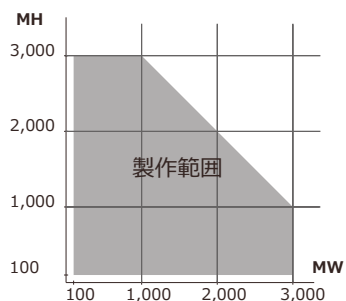

COLOR VARIATION ※赤色は特色扱いとなります

四方枠 ダイヤ格子 【TK-DA】 壁付 DETAIL

格子を均整のとれた縦長のヒシ形に組むことで、すっきりとした美しいプロポーションとなっています。  
洋風にも、和風にもマッチします。

部材バリエーション

■ 枠材 ■ 格子材 ■ 標準格子ピッチ

※下枠にカバーが付けられるのはI型のみ

■ 特長

- ・ 格子をラチス状に組むことで、強度が増し、防犯性に優れています。
- ・ ゴミがたまらない様に、カバー付きです。(1型枠のみ)  
※変形・特注ピッチの場合は取付け出来ません。
- ・ フレームの接合は、金属製部品を使用しており、耐久性に優れます。フレームコーナー部は、樹脂で保護されており安全です。

- ・ ブラケット数 (基本: 4個付)  
MW = 2,001 mm以上: +2個  
MH = 1,301 mm以上: +2個

■ 施工例

戸建住宅に面格子として取付。(持出し納まり) 集合住宅・共用廊下側に取付。(ワンタッチブラケット)

戸建住宅テラス ドアに取付。(防犯・ガラスの保護として取付。)

集合住宅の侵入防止柵として取付。(勾配に対応した変形の製作も可能です)

オーダーピッチでこのような製品も製作可能です。