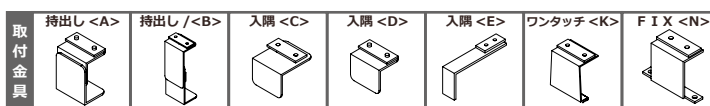

- ・ ブラケット数 (基本: 4個付)  
MW = 2,001 mm以上: +2個  
MH = 1,301 mm以上: +2個

■ 施工例

戸建住宅に面格子として取付。(持出し納まり) 集合住宅・共用廊下側に取付。(ワンタッチブラケット)

戸建住宅テラス ドアに取付。(防犯・ガラスの保護として取付。)

集合住宅の侵入防止柵として取付。(勾配に対応した変形の製作も可能です)

オーダーピッチでこのような製品も製作可能です。

対応色

※巻末のブラケット一覧をご参照ください