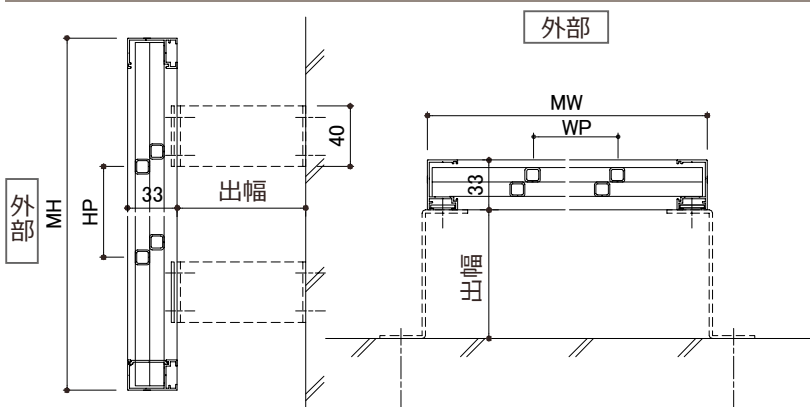

COLOR VARIATION ※赤色は特色扱いとなります

四方枠 ダイヤ格子 【TK-DA】 壁付 DETAIL

格子を均整のとれた縦長のヒシ形に組むことで、すっきりとした美しいプロポーションとなっています。  
洋風にも、和風にもマッチします。

部材バリエーション

■ 枠材 ■ 格子材 ■ 標準格子ピッチ

※下枠にカバーが付けられるのはI型のみ

■ 特長

- ・ 格子をラチス状に組むことで、強度が増し、防犯性に優れています。
- ・ ゴミがたまらない様に、カバー付きです。(1型枠のみ)  
※変形・特注ピッチの場合は取付け出来ません。
- ・ フレームの接合は、金属製部品を使用しており、耐久性に優れます。フレームコーナー部は、樹脂で保護されており安全です。

- ・ ブラケット数 (基本: 4個付)  
MW = 2,001 mm以上: +2個  
MH = 1,301 mm以上: +2個

■ 施工例

戸建住宅に面格子として取付。(持出し納まり) 集合住宅・共用廊下側に取付。(ワンタッチブラケット)

戸建住宅テラス ドアに取付。(防犯・ガラスの保護として取付。)

集合住宅の侵入防止柵として取付。(勾配に対応した変形の製作も可能です)

オーダーピッチでこのような製品も製作可能です。