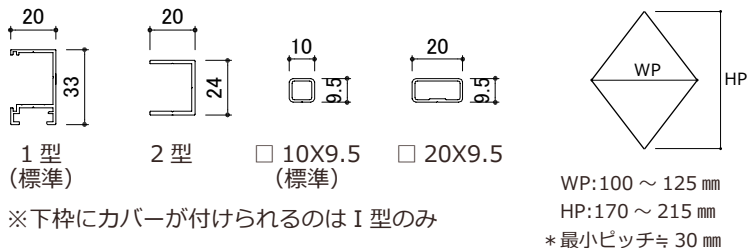

COLOR VARIATION ※赤色は特色扱いとなります

四方枠 ダイヤ格子 【TK-DA】 壁付 DETAIL

格子を均整のとれた縦長のヒシ形に組むことで、すっきりとした美しいプロポーションとなっています。  
洋風にも、和風にもマッチします。

部材バリエーション

■ 枠材 ■ 格子材 ■ 標準格子ピッチ

※下枠にカバーが付けられるのはI型のみ

■ 特長

- ・ 格子をラチス状に組むことで、強度が増し、防犯性に優れています。
- ・ ゴミがたまらない様に、カバー付きです。(1型枠のみ)  
※変形・特注ピッチの場合は取付け出来ません。
- ・ フレームの接合は、金属製部品を使用しており、耐久性に優れます。フレームコーナー部は、樹脂で保護されており安全です。

- ・ ブラケット数 (基本: 4個付)  
MW = 2,001 mm以上: +2個  
MH = 1,301 mm以上: +2個

■ 施工例

戸建住宅に面格子として取付。(持出し納まり) 集合住宅・共用廊下側に取付。(ワンタッチブラケット)

戸建住宅テラス ドアに取付。(防犯・ガラスの保護として取付。)

集合住宅の侵入防止柵として取付。(勾配に対応した変形の製作も可能です)

オーダーピッチでこのような製品も製作可能です。