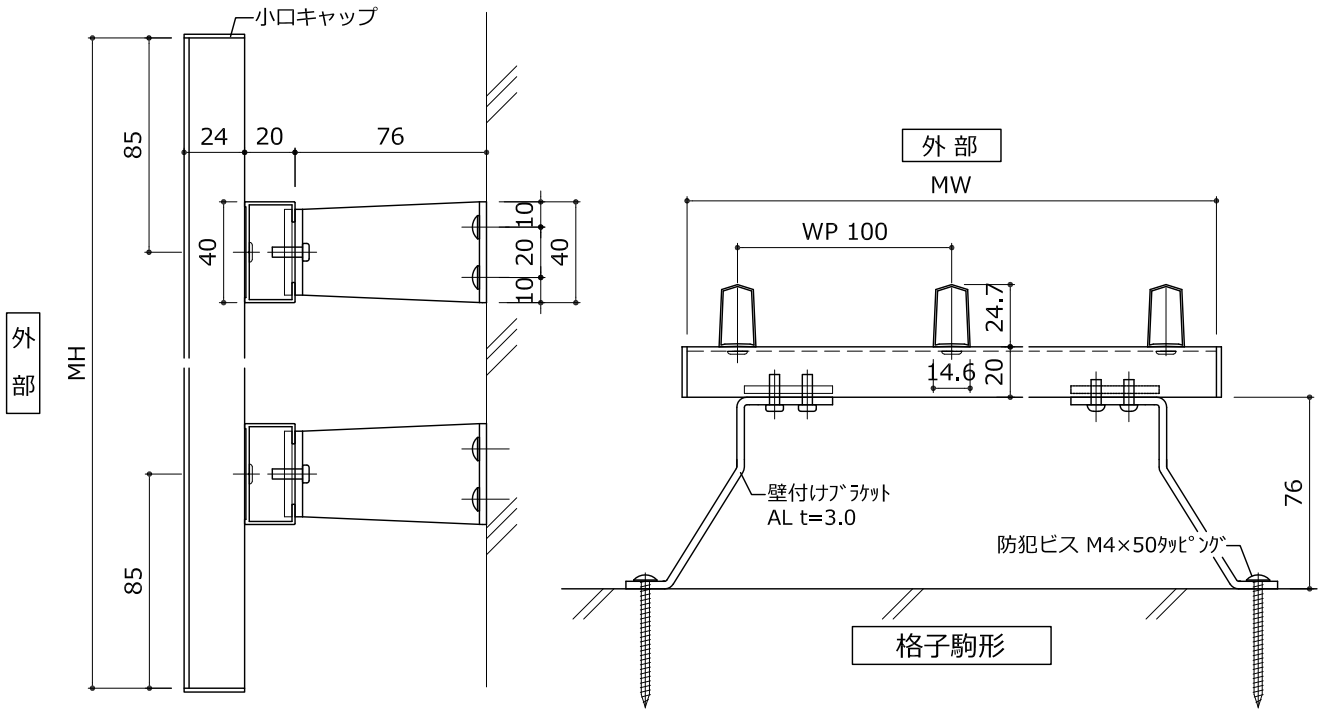

□15×20

□20×20

□ 標準格子ピッチ

- ※最小ピッチ
 駒形 WP 30
 □15×20 WP 30
 □20×20 WP 40

□ 取付金具

※ブラケット部品図・納まり図を参照ください。

□ 製作範囲

- フラット数 (基本4個付)
 MW 2,001mm以上 : +2個
 MH 1,401mm以上 : +2個
 ※ H=1,401mm以上は、
 中枠が入ります。

■ 枠無し縦格子 基本図

S/1:3

□ 持出し納まり

□ サッシ枠付け