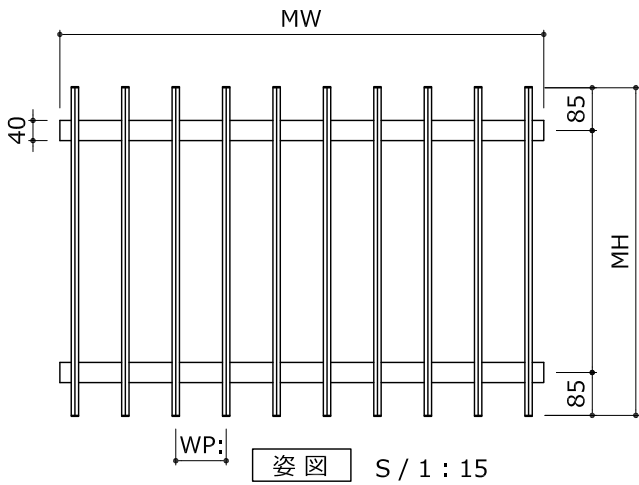

■ 枠無し縦格子 - 駒形・格子15×20 / 20×20

□ 格子駒形

□ 格子15×20

□ 格子20×20

□ 枠材バリエーション

W材40×20

□ 格子材バリエーション

駒形

□15×20

□20×20

□ 標準格子ピッチ

- ※最小ピッチ
 駒形 WP 30
 □15×20 WP 30
 □20×20 WP 40

□ 取付金具

※ブラケット部品図・納まり図を参照ください。

□ 製作範囲

- フラット数 (基本4個付)
 MW 2,001mm以上 : +2個
 MH 1,401mm以上 : +2個
 ※ H=1,401mm以上は、
 中枠が入ります。

■ 枠無し縦格子 基本図

S/1:3

□ 持出し納まり

□ サッシ枠付け