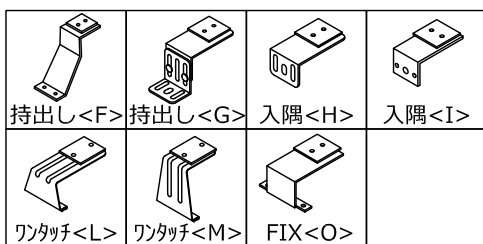

□15×20

□20×20

□ 標準格子ピッチ

- ※最小ピッチ
 駒形 WP 30
 □15×20 WP 30
 □20×20 WP 40

□ 取付金具

※ブラケット部品図・納まり図を参照ください。

□ 製作範囲

- フラット数 (基本4個付)
 MW 2,001mm以上 : +2個
 MH 1,401mm以上 : +2個
 ※ H=1,401mm以上は、
 中枠が入ります。

■ 枠無し縦格子 基本図

S/1:3

□ 持出し納まり

□ サッシ枠付け