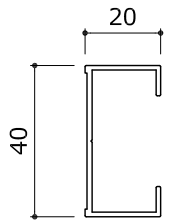

■ 枠無し縦格子 - 駒形・格子15×20 / 20×20

□ 格子駒形

□ 格子15×20

□ 格子20×20

□ 枠材バリエーション

W材40×20

□ 格子材バリエーション

駒形

□15×20

□20×20

□ 標準格子ピッチ

- ※最小ピッチ
 駒形 WP 30
 □15×20 WP 30
 □20×20 WP 40

□ 取付金具

※ブラケット部品図・納まり図を参照ください。

□ 製作範囲

- フラット数 (基本4個付)
 MW 2,001mm以上 : +2個
 MH 1,401mm以上 : +2個
 ※ H=1,401mm以上は、
 中枠が入ります。

■ 枠無し縦格子 基本図

S/1:3

□ 持出し納まり

□ サッシ枠付け