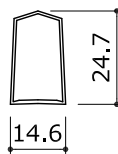

■ 枠無し縦格子 - 駒形・格子15×20 / 20×20

□ 格子駒形

□ 格子15×20

□ 格子20×20

□ 枠材バリエーション

W材40×20

□ 格子材バリエーション

駒形

□15×20

□20×20

□ 標準格子ピッチ

- ※最小ピッチ
 駒形 WP 30
 □15×20 WP 30
 □20×20 WP 40

□ 取付金具

※ブラケット部品図・納まり図を参照ください。

□ 製作範囲

- フラット数 (基本4個付)
 MW 2,001mm以上 : +2個
 MH 1,401mm以上 : +2個
 ※ H=1,401mm以上は、
 中枠が入ります。

■ 枠無し縦格子 基本図

S/1:3

□ 持出し納まり

□ サッシ枠付け