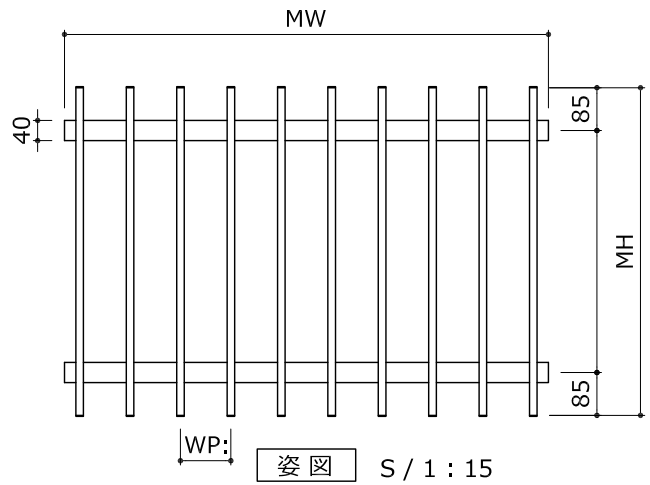

■ 枠無し縦格子 - 駒形・格子15×20 / 20×20

□ 格子駒形

□ 格子15×20

□ 格子20×20

□ 枠材バリエーション

W材40×20

□ 格子材バリエーション

駒形

□15×20

□20×20

□ 標準格子ピッチ

- ※最小ピッチ
 駒形 WP 30
 □15×20 WP 30
 □20×20 WP 40

□ 取付金具

※ブラケット部品図・納まり図を参照ください。

□ 製作範囲

- フラット数 (基本4個付)
 MW 2,001mm以上 : +2個
 MH 1,401mm以上 : +2個
 ※ H=1,401mm以上は、
 中枠が入ります。

■ 枠無し縦格子 基本図

S/1:3

□ 持出し納まり

□ サッシ枠付け