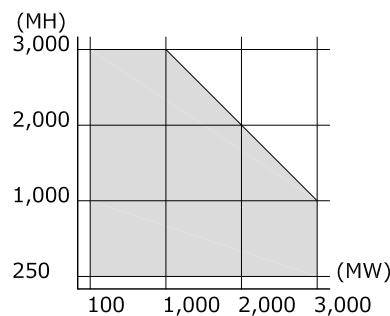

□15×20

□20×20

□ 標準格子ピッチ

- ※最小ピッチ
 駒形 WP 30
 □15×20 WP 30
 □20×20 WP 40

□ 取付金具

※ブラケット部品図・納まり図を参照ください。

□ 製作範囲

- フラット数 (基本4個付)
 MW 2,001mm以上 : +2個
 MH 1,401mm以上 : +2個
 ※ H=1,401mm以上は、
 中枠が入ります。