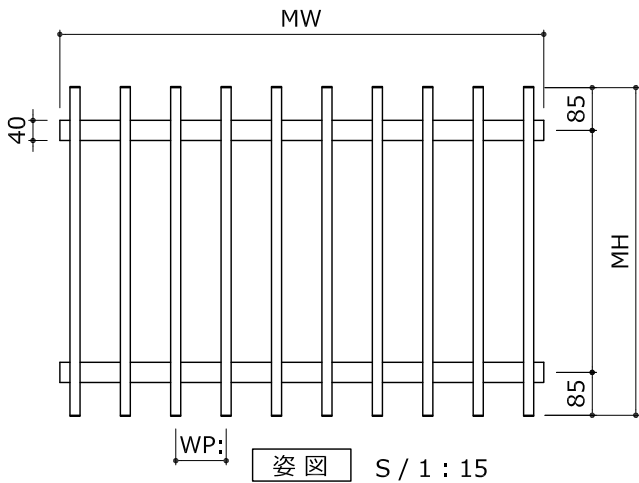

■ 枠無し縦格子 - 駒形・格子15×20 / 20×20

□ 格子駒形

□ 格子15×20

□ 格子20×20

□ 枠材バリエーション

W材40×20

□ 格子材バリエーション

駒形

□15×20

□20×20

□ 標準格子ピッチ

- ※最小ピッチ
 駒形 WP 30
 □15×20 WP 30
 □20×20 WP 40

□ 取付金具

※ブラケット部品図・納まり図を参照ください。

□ 製作範囲

- フラット数 (基本4個付)
 MW 2,001mm以上 : +2個
 MH 1,401mm以上 : +2個
 ※ H=1,401mm以上は、
 中枠が入ります。

■ 枠無し縦格子 基本図

S/1:3

□ 持出し納まり

□ サッシ枠付け