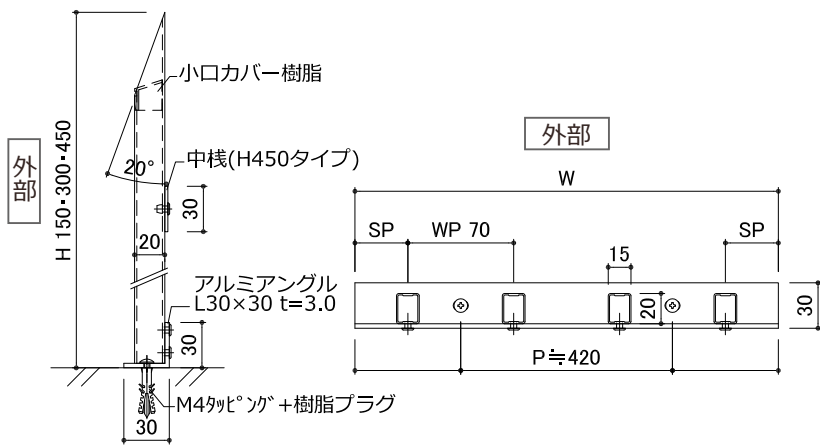

仕様

鋭利な外観により、心理的防犯効果が期待できます。アルミニウム製で、錆に強く長期に渡って美観を保ちます。格子材単部には、ゴミなどが溜まらないようにカバー付きとなっています。

W ≥ 2,001 は、分割となります。

施工例

【H300 タイプ】

【H450 タイプ】 返し付 (オーダータイプ)

【H150 タイプ】

対応色