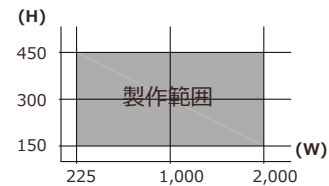

W ≥ 2,001 は、分割となります。