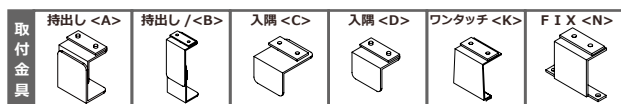

- ・ 外部側の格子は固定で、内部側の格子が、左右に移動します。格子をスライドすることで、採光通風が可能です。面格子としても利用可能です。
- ・ 内部格子は、W 寸法 1,000 mm 程度で分割します。
- ・ 内部側可動格子部を取り外し、掃除が可能です。

※ H=1,201 mm 以上は中棧が付きます。  
MW=2,001 mm 以上 : + 2 個  
M H=1,301 mm 以上 : + 2 個

■ 施工例

戸建住宅に、窓の目隠し、面格子として 戸建住宅に外構フェンスとして取付。

戸建住宅に窓の目隠し、西日除け面格子として取付。

対応色

※巻末のブラケット一覧をご参照ください