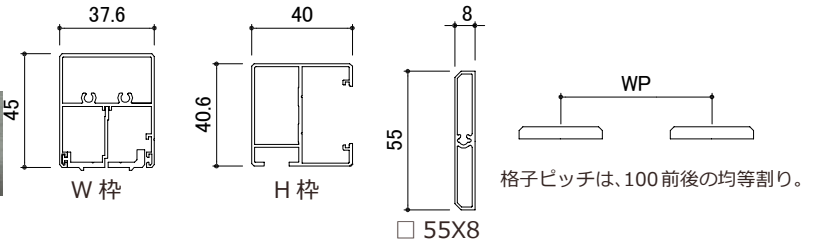

COLOR VARIATION ※赤円色は特色扱いとなります

目隠し 無双格子 【TG-MS】

壁付 DETAIL

木製建具で、障子等に使われていたものを、外部で使用できる様に、アルミ製にしました。和のテイストをもつ目隠しとして最適です。

部材バリエーション

■ 枠材 ■ 格子材 ■ 標準格子ピッチ

◆ 格子をスライドすることで採光・通風可能

■ 特長

- ・ 外部側の格子は固定で、内部側の格子が、左右に移動します。格子をスライドすることで、採光通風が可能です。面格子としても利用可能です。
- ・ 内部格子は、W 寸法 1,000 mm 程度で分割します。
- ・ 内部側可動格子部を取り外し、掃除が可能です。

※ H=1,201 mm 以上は中棧が付きます。  
MW=2,001 mm 以上 : + 2 個  
M H=1,301 mm 以上 : + 2 個