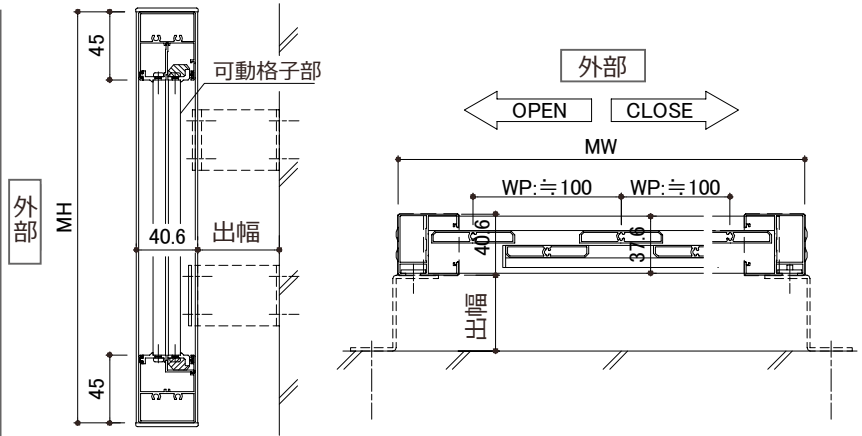

COLOR VARIATION ※赤円色は特色扱いとなります

目隠し 無双格子 【TG-MS】

壁付 DETAIL

木製建具で、障子等に使われていたものを、外部で使用できる様に、アルミ製にしました。和のテイストをもつ目隠しとして最適です。

部材バリエーション

■ 枠材 ■ 格子材 ■ 標準格子ピッチ

◆ 格子をスライドすることで採光・通風可能

■ 特長

- ・ 外部側の格子は固定で、内部側の格子が、左右に移動します。格子をスライドすることで、採光通風が可能です。面格子としても利用可能です。
- ・ 内部格子は、W 寸法 1,000 mm 程度で分割します。
- ・ 内部側可動格子部を取り外し、掃除が可能です。

※ H=1,201 mm 以上は中棧が付きます。  
MW=2,001 mm 以上 : + 2 個  
M H=1,301 mm 以上 : + 2 個