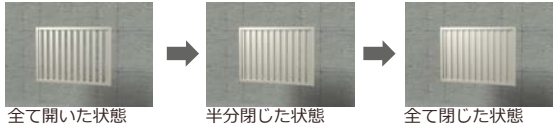

COLOR VARIATION ※赤円色は特色扱いとなります

目隠し 無双格子 【TG-MS】

壁付 DETAIL

木製建具で、障子等に使われていたものを、外部で使用できる様に、アルミ製にしました。和のテイストをもつ目隠しとして最適です。

部材バリエーション

■ 枠材 ■ 格子材 ■ 標準格子ピッチ

◆ 格子をスライドすることで採光・通風可能

■ 特長

- ・ 外部側の格子は固定で、内部側の格子が、左右に移動します。格子をスライドすることで、採光通風が可能です。面格子としても利用可能です。
- ・ 内部格子は、W 寸法 1,000 mm 程度で分割します。
- ・ 内部側可動格子部を取り外し、掃除が可能です。

※ H=1,201 mm 以上は中棧が付きます。  
MW=2,001 mm 以上 : + 2 個  
M H=1,301 mm 以上 : + 2 個

■ 施工例

戸建住宅に、窓の目隠し、面格子として 戸建住宅に外構フェンスとして取付。

戸建住宅に窓の目隠し、西日除け面格子として取付。

対応色

※巻末のブラケット一覧をご参照ください