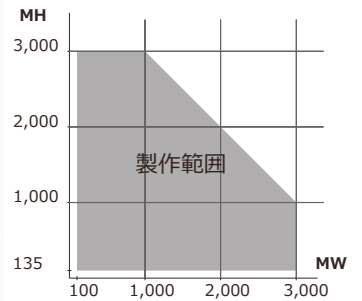

COLOR VARIATION ※赤色は特色扱いとなります

目隠し
PC目隠しルーバー 【TK-PR】

壁付 DETAIL

近隣対策で、プライバシーを守ります。視線は遮りますが、光と風は通しますので快適にご使用いただけます。ルーバー材にアルミ材を入れ補強することで、面格子としても利用可能です。

部材バリエーション

【羽根色】 対応色・色別可視光線透過率

- ルーバー色別可視光線透過率 (波長 550nm)
- ・ホワイト : 81.5%
 - ・ブラウン : 18.2%
 - ・グレー : 34.3%

※面格子・強度が必要な場所(風が強い)でご使用の場合は「格子入り」とご指示ください。

特長

・目隠し・採光・採風・防犯の機能を有しています。

・羽根材は、ポリカーボネート製ですので、耐衝撃・耐候性に優れています。製部品を使用しており、耐久性に優れます。フレームにアルミ角材を入れることで、強度が上がり強風にも耐えられます。(340kg加重/パネル6枚 約1m)

・フレームの接合部は、金属製部品を使用しており、耐久性に優れます。フレームコーナー部は、樹脂で保護されており安全です。