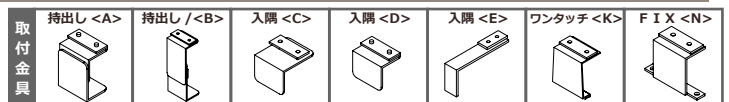

・ブラケット数 (基本: 4個付)
MW=2,001mm以上: +2個
MH=1,301mm以上: +2個
※W=1,301mm以上は中棧が付きます

施工例

【PC目隠しルーバー/パネル: ホワイト】戸建住宅窓の目隠しとして取付。

【PC目隠しルーバー/パネル: ホワイト】集合住宅階段部の目隠し・防風・防雨対策として取付。

【PC目隠しルーバー/パネル: ホワイト】集合住宅フェンスとして取付。

【枠材】対応色

※巻末のブラケット一覧をご参照ください