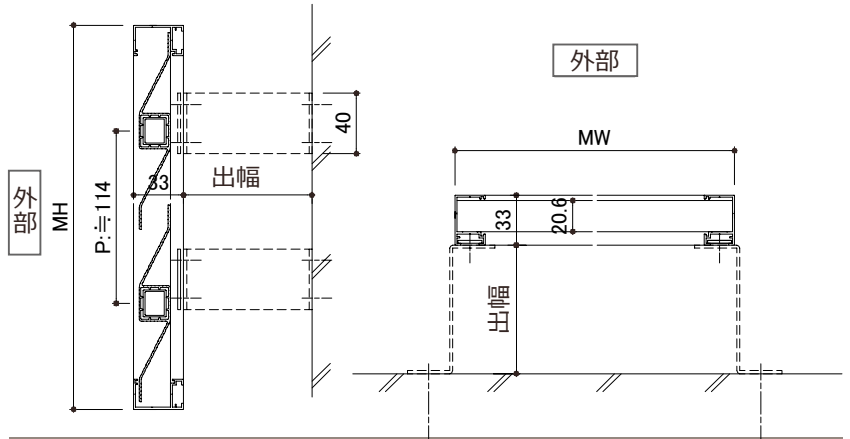

COLOR VARIATION ※赤色は特色扱いとなります

目隠し
PC目隠しルーバー 【TK-PR】

壁付 DETAIL

近隣対策で、プライバシーを守ります。視線は遮りますが、光と風は通しますので快適にご使用いただけます。ルーバー材にアルミ材を入れ補強することで、面格子としても利用可能です。

部材バリエーション

【羽根色】 対応色・色別可視光線透過率

- ルーバー色別可視光線透過率 (波長 550nm)
- ・ホワイト : 81.5%
 - ・ブラウン : 18.2%
 - ・グレー : 34.3%

※面格子・強度が必要な場所(風が強い)でご使用の場合は「格子入り」とご指示ください。

特長

・目隠し・採光・採風・防犯の機能を有しています。

・羽根材は、ポリカーボネート製ですので、耐衝撃・耐候性に優れています。製部品を使用しており、耐久性に優れます。フレームにアルミ角材を入れることで、強度が上がり強風にも耐えられます。(340kg加重/パネル6枚 約1m)

・フレームの接合部は、金属製部品を使用しており、耐久性に優れます。フレームコーナー部は、樹脂で保護されており安全です。

・ブラケット数 (基本: 4個付)
MW=2,001mm以上: +2個
MH=1,301mm以上: +2個
※W=1,301mm以上は中棧が付きます

施工例

【PC目隠しルーバー/パネル: ホワイト】戸建住宅窓の目隠しとして取付。

【PC目隠しルーバー/パネル: ホワイト】集合住宅階段部の目隠し・防風・防雨対策として取付。

【PC目隠しルーバー/パネル: ホワイト】集合住宅フェンスとして取付。

【枠材】対応色