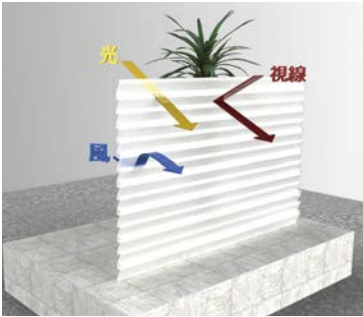

COLOR VARIATION ※赤色は特色扱いとなります

目隠し
PC目隠しルーバー 【TK-PR】

壁付 DETAIL

近隣対策で、プライバシーを守ります。視線は遮りますが、光と風は通しますので快適にご使用いただけます。ルーバー材にアルミ材を入れ補強することで、面格子としても利用可能です。

部材バリエーション

【羽根色】 対応色・色別可視光線透過率

- ルーバー色別可視光線透過率 (波長 550nm)
- ・ホワイト : 81.5%
 - ・ブラウン : 18.2%
 - ・グレー : 34.3%

※面格子・強度が必要な場所(風が強い)でご使用の場合は「格子入り」とご指示ください。

特長

・目隠し・採光・採風・防犯の機能を有しています。

・羽根材は、ポリカーボネート製ですので、耐衝撃・耐候性に優れています。製部品を使用しており、耐久性に優れます。フレームにアルミ角材を入れることで、強度が上がり強風にも耐えられます。(340kg加重/パネル6枚 約1m)

・フレームの接合部は、金属製部品を使用しており、耐久性に優れます。フレームコーナー部は、樹脂で保護されており安全です。