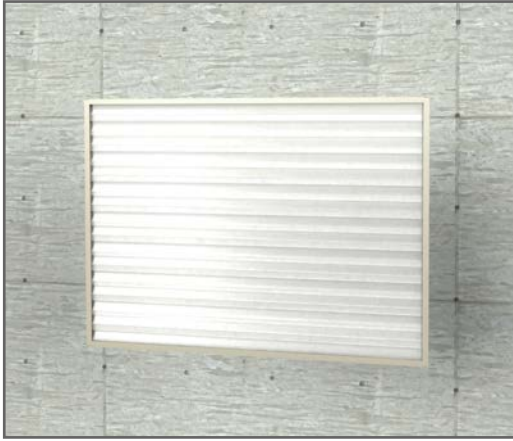

COLOR VARIATION ※赤色は特色扱いとなります

目隠し
PC目隠しルーバー 【TK-PR】

壁付 DETAIL

近隣対策で、プライバシーを守ります。視線は遮りますが、光と風は通しますので快適にご使用いただけます。ルーバー材にアルミ材を入れ補強することで、面格子としても利用可能です。

部材バリエーション

【羽根色】 対応色・色別可視光線透過率

- ルーバー色別可視光線透過率 (波長 550nm)
- ・ホワイト : 81.5%
 - ・ブラウン : 18.2%
 - ・グレー : 34.3%

※面格子・強度が必要な場所(風が強い)でご使用の場合は「格子入り」とご指示ください。

特長

・目隠し・採光・採風・防犯の機能を有しています。

・羽根材は、ポリカーボネート製ですので、耐衝撃・耐候性に優れています。製部品を使用しており、耐久性に優れます。フレームにアルミ角材を入れることで、強度が上がり強風にも耐えられます。(340kg加重/パネル6枚 約1m)

・フレームの接合部は、金属製部品を使用しており、耐久性に優れます。フレームコーナー部は、樹脂で保護されており安全です。