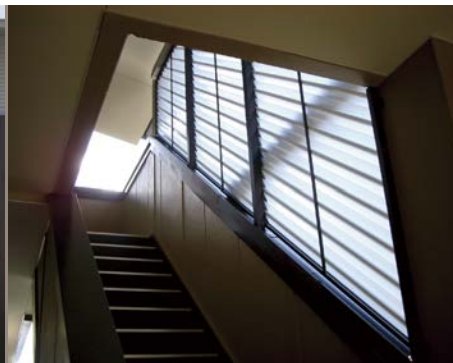

COLOR VARIATION ※赤色は特色扱いとなります

目隠し
PC目隠しルーバー 【TK-PR】

壁付 DETAIL

近隣対策で、プライバシーを守ります。視線は遮りますが、光と風は通しますので快適にご使用いただけます。ルーバー材にアルミ材を入れ補強することで、面格子としても利用可能です。

部材バリエーション

【羽根色】 対応色・色別可視光線透過率

- ルーバー色別可視光線透過率 (波長 550nm)
- ・ホワイト : 81.5%
 - ・ブラウン : 18.2%
 - ・グレー : 34.3%

※面格子・強度が必要な場所(風が強い)でご使用の場合は「格子入り」とご指示ください。

特長

・目隠し・採光・採風・防犯の機能を有しています。

・羽根材は、ポリカーボネート製ですので、耐衝撃・耐候性に優れています。製部品を使用しており、耐久性に優れます。フレームにアルミ角材を入れることで、強度が上がり強風にも耐えられます。(340kg加重/パネル6枚 約1m)

・フレームの接合部は、金属製部品を使用しており、耐久性に優れます。フレームコーナー部は、樹脂で保護されており安全です。

・ブラケット数 (基本: 4個付)
MW=2,001mm以上: +2個
MH=1,301mm以上: +2個
※W=1,301mm以上は中棧が付きます

施工例

【PC目隠しルーバー/パネル: ホワイト】戸建住宅窓の目隠しとして取付。

【PC目隠しルーバー/パネル: ホワイト】集合住宅階段部の目隠し・防風・防雨対策として取付。

【PC目隠しルーバー/パネル: ホワイト】集合住宅フェンスとして取付。

【枠材】対応色