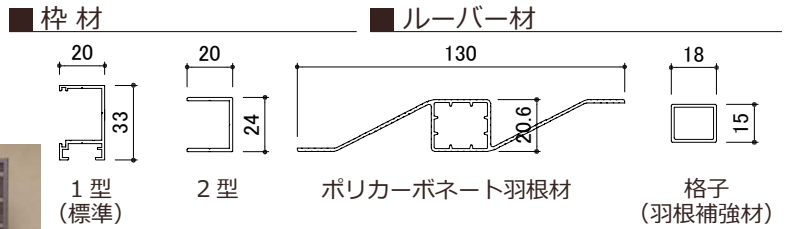

COLOR VARIATION ※赤色は特色扱いとなります

目隠し
PC目隠しルーバー 【TK-PR】

壁付 DETAIL

近隣対策で、プライバシーを守ります。視線は遮りますが、光と風は通しますので快適にご使用いただけます。ルーバー材にアルミ材を入れ補強することで、面格子としても利用可能です。

部材バリエーション

【羽根色】 対応色・色別可視光線透過率

- ルーバー色別可視光線透過率 (波長 550nm)
- ・ホワイト : 81.5%
 - ・ブラウン : 18.2%
 - ・グレー : 34.3%

※面格子・強度が必要な場所(風が強い)でご使用の場合は「格子入り」とご指示ください。

特長

・目隠し・採光・採風・防犯の機能を有しています。

・羽根材は、ポリカーボネート製ですので、耐衝撃・耐候性に優れています。製部品を使用しており、耐久性に優れます。フレームにアルミ角材を入れることで、強度が上がり強風にも耐えられます。(340kg加重/パネル6枚 約1m)

・フレームの接合部は、金属製部品を使用しており、耐久性に優れます。フレームコーナー部は、樹脂で保護されており安全です。

・ブラケット数 (基本: 4個付)
MW=2,001mm以上: +2個
MH=1,301mm以上: +2個
※W=1,301mm以上は中棧が付きます

施工例

【PC目隠しルーバー/パネル: ホワイト】戸建住宅窓の目隠しとして取付。

【PC目隠しルーバー/パネル: ホワイト】集合住宅階段部の目隠し・防風・防雨対策として取付。

【PC目隠しルーバー/パネル: ホワイト】集合住宅フェンスとして取付。

【枠材】対応色