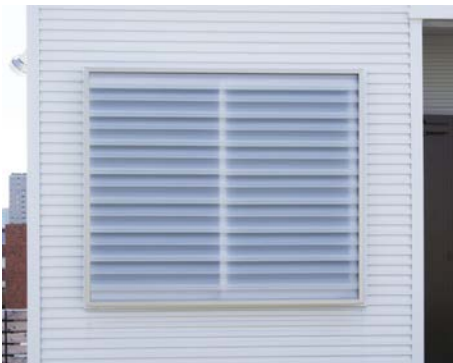

COLOR VARIATION ※赤色は特色扱いとなります

目隠し
PC目隠しルーバー 【TK-PR】

壁付 DETAIL

近隣対策で、プライバシーを守ります。視線は遮りますが、光と風は通しますので快適にご使用いただけます。ルーバー材にアルミ材を入れ補強することで、面格子としても利用可能です。

部材バリエーション

【羽根色】 対応色・色別可視光線透過率

- ルーバー色別可視光線透過率 (波長 550nm)
- ・ホワイト : 81.5%
 - ・ブラウン : 18.2%
 - ・グレー : 34.3%

※面格子・強度が必要な場所(風が強い)でご使用の場合は「格子入り」とご指示ください。

特長

・目隠し・採光・採風・防犯の機能を有しています。

・羽根材は、ポリカーボネート製ですので、耐衝撃・耐候性に優れています。製部品を使用しており、耐久性に優れます。フレームにアルミ角材を入れることで、強度が上がり強風にも耐えられます。(340kg加重/パネル6枚 約1m)

・フレームの接合部は、金属製部品を使用しており、耐久性に優れます。フレームコーナー部は、樹脂で保護されており安全です。

・ブラケット数 (基本: 4個付)
MW=2,001mm以上: +2個
MH=1,301mm以上: +2個
※W=1,301mm以上は中棧が付きます

施工例

【PC目隠しルーバー/パネル: ホワイト】戸建住宅窓の目隠しとして取付。

【PC目隠しルーバー/パネル: ホワイト】集合住宅階段部の目隠し・防風・防雨対策として取付。

【PC目隠しルーバー/パネル: ホワイト】集合住宅フェンスとして取付。

【枠材】対応色