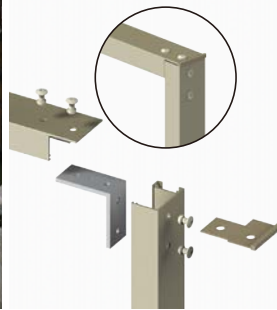

COLOR VARIATION ※赤色は特色扱いとなります

目隠し
PC目隠しルーバー 【TK-PR】

壁付 DETAIL

近隣対策で、プライバシーを守ります。視線は遮りますが、光と風は通しますので快適にご使用いただけます。ルーバー材にアルミ材を入れ補強することで、面格子としても利用可能です。

部材バリエーション

【羽根色】 対応色・色別可視光線透過率

- ルーバー色別可視光線透過率 (波長 550nm)
- ・ホワイト : 81.5%
 - ・ブラウン : 18.2%
 - ・グレー : 34.3%

※面格子・強度が必要な場所(風が強い)でご使用の場合は「格子入り」とご指示ください。

特長

・目隠し・採光・採風・防犯の機能を有しています。

・羽根材は、ポリカーボネート製ですので、耐衝撃・耐候性に優れています。製部品を使用しており、耐久性に優れます。フレームにアルミ角材を入れることで、強度が上がり強風にも耐えられます。(340kg加重/パネル6枚 約1m)

・フレームの接合部は、金属製部品を使用しており、耐久性に優れます。フレームコーナー部は、樹脂で保護されており安全です。