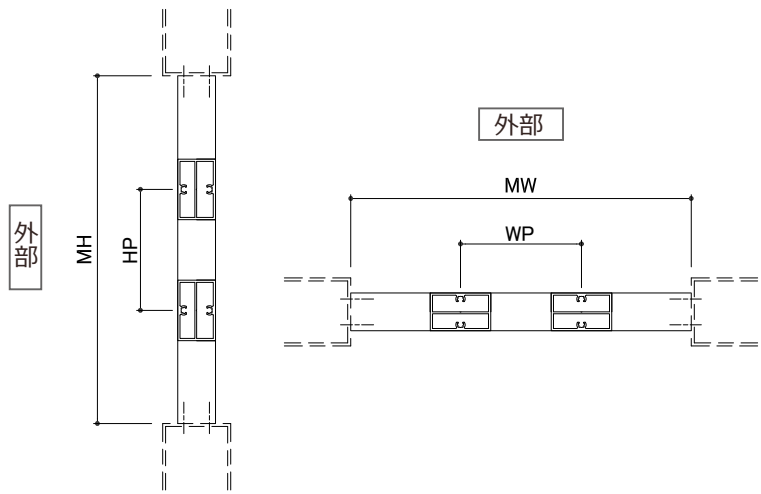

COLOR VARIATION ※赤固色は特色扱いとなります

四方枠 組子格子  
オーダータイプ 【TK-KU-S】

組込み DETAIL

太めの格子を、密に組み付けることで、和の重厚なイメージを醸し出します。ホテル、銀行、寺院等に最適です。

部材バリエーション

■ 枠材

枠材、格子ピッチ、固定方法等は、案件ごとの対応となるため、ご相談ください。

■ 格子材

■ 特長

- ・ 格子に切込みを入れて、互いに組み合わせることで、格子を面一としています。
- ・ 扉の框に組み付けなど、オーダーにて、様々なシチュエーションに対応いたします。

・ 取り付け方法は要打ち合わせ。

■ 施工例

【格子 30X30 タイプ】  
神社に面格子として取付した和の格子。

【格子 40X25 タイプ】  
ホテルに取付した和の格子はモダンなイメージ。

【格子 20X20 タイプ】  
組子をデザインすることで、オリエンタルなイメージも演出可能です。