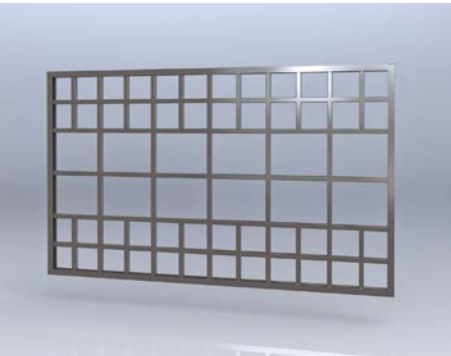

COLOR VARIATION ※赤固色は特色扱いとなります

四方枠 組子格子  
オーダータイプ 【TK-KU-S】

組込み DETAIL

太めの格子を、密に組み付けることで、和の重厚なイメージを醸し出します。ホテル、銀行、寺院等に最適です。

部材バリエーション

■ 枠材

枠材、格子ピッチ、固定方法等は、案件ごとの対応となるため、ご相談ください。

■ 格子材

■ 特長

- ・ 格子に切込みを入れて、互いに組み合わせることで、格子を面一としています。
- ・ 扉の框に組み付けなど、オーダーにて、様々なシチュエーションに対応いたします。

・ 取り付け方法は要打ち合わせ。

■ 施工例

【格子 30X30 タイプ】  
神社に面格子として取付した和の格子。

【格子 40X25 タイプ】  
ホテルに取付した和の格子はモダンなイメージ。

【格子 20X20 タイプ】  
組子をデザインすることで、オリエンタルなイメージも演出可能です。