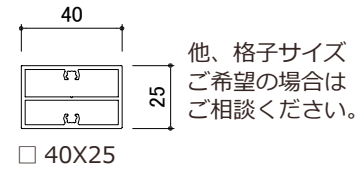

COLOR VARIATION ※赤固色は特色扱いとなります

四方枠 組子格子  
オーダータイプ 【TK-KU-S】

組込み DETAIL

太めの格子を、密に組み付けることで、和の重厚なイメージを醸し出します。ホテル、銀行、寺院等に最適です。

部材バリエーション

■ 枠材

枠材、格子ピッチ、固定方法等は、案件ごとの対応となるため、ご相談ください。

■ 格子材

■ 特長

- ・ 格子に切込みを入れて、互いに組み合わせることで、格子を面一としています。
- ・ 扉の框に組み付けなど、オーダーにて、様々なシチュエーションに対応いたします。

・ 取り付け方法は要打ち合わせ。

■ 施工例

【格子 30X30 タイプ】  
神社に面格子として取付した和の格子。

【格子 40X25 タイプ】  
ホテルに取付した和の格子はモダンなイメージ。

【格子 20X20 タイプ】  
組子をデザインすることで、オリエンタルなイメージも演出可能です。