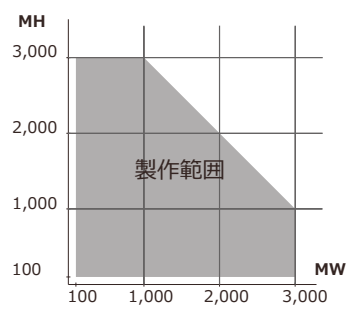

・ 取り付け方法は要打ち合わせ。