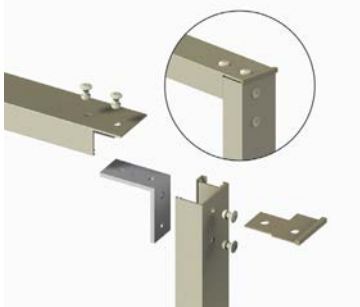

COLOR VARIATION ※赤色は特色扱いとなります

四方枠 横格子 【TK-YO】

左右に流れるシャープな格子。見通しのよい、洗練されたイメージ感を演出できます。

壁付 DETAIL

部材バリエーション

特長

・標準格子サイズは、
□ 15X20。
オーダーで異なるサイズの格子も選択可能です。
□ 20X20・□ 9.5X20

・ゴミがたまらない様に、カバー付きです。格子材を枠に入れ込んでおり、フレーム強度を上げています。

・フレームの接合は、金属製部品を使用しており、耐久性に優れます。フレームコーナー部は、樹脂で保護されており安全です。

・ブラケット数 (基本: 4 個付)
MW = 2,001 mm以上: +2 個
MH = 1,301 mm以上: +2 個
※ W=1,301 mm以上は中棧が付き

施工例

集合住宅共用廊下側に取付。(ワンタッチブラケット)

戸建住宅テラスドアに取付。防犯・ガラスの保護として取付。

共同住宅廊下側に取付。格子を斜めに

オーダーピッチで更にモダンな雰囲気演出します。

対応色

※巻末のブラケット一覧をご参照ください