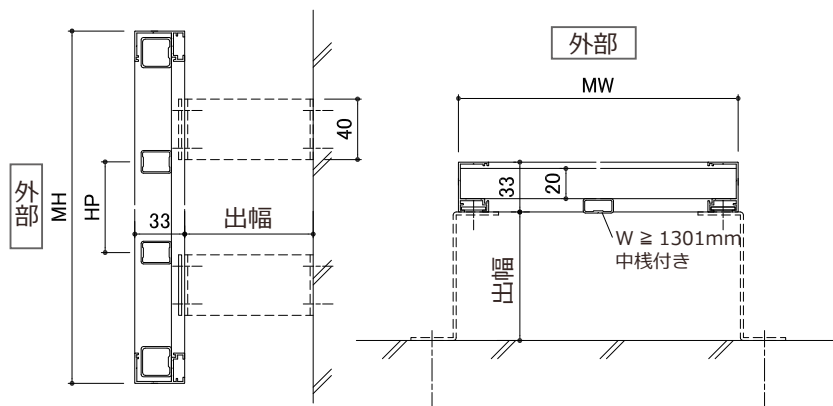

COLOR VARIATION ※赤色は特色扱いとなります

四方枠 横格子 【TK-YO】

左右に流れるシャープな格子。見通しのよい、洗練されたイメージ感を演出できます。

壁付 DETAIL

部材バリエーション

特長

・標準格子サイズは、
□ 15X20。
オーダーで異なるサイズの格子も選択可能です。
□ 20X20・□ 9.5X20

・ゴミがたまらない様に、カバー付きです。格子材を枠に入れ込んでおり、フレーム強度を上げています。

・フレームの接合は、金属製部品を使用しており、耐久性に優れます。フレームコーナー部は、樹脂で保護されており安全です。

・ブラケット数 (基本: 4 個付)
MW = 2,001 mm以上: +2 個
MH = 1,301 mm以上: +2 個
※ W=1,301 mm以上は中棧が付き

施工例

集合住宅共用廊下側に取付。(ワンタッチブラケット)

戸建住宅テラスドアに取付。防犯・ガラスの保護として取付。

共同住宅廊下側に取付。格子を斜めに