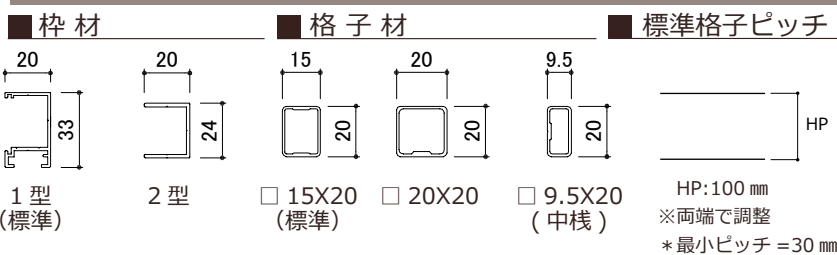

COLOR VARIATION ※赤色は特色扱いとなります

四方枠 横格子 【TK-YO】

左右に流れるシャープな格子。見通しのよい、洗練されたイメージ感を演出できます。

壁付 DETAIL

部材バリエーション

特長

・標準格子サイズは、
□ 15X20。
オーダーで異なるサイズの格子も選択可能です。
□ 20X20・□ 9.5X20

・ゴミがたまらない様に、カバー付きです。格子材を枠に入れ込んでおり、フレーム強度を上げています。

・フレームの接合は、金属製部品を使用しており、耐久性に優れます。フレームコーナー部は、樹脂で保護されており安全です。

・ブラケット数 (基本: 4 個付)
MW = 2,001 mm以上: +2 個
MH = 1,301 mm以上: +2 個
※ W=1,301 mm以上は中棧が付き

施工例

集合住宅共用廊下側に取付。(ワンタッチブラケット)

戸建住宅テラスドアに取付。防犯・ガラスの保護として取付。

共同住宅廊下側に取付。格子を斜めに