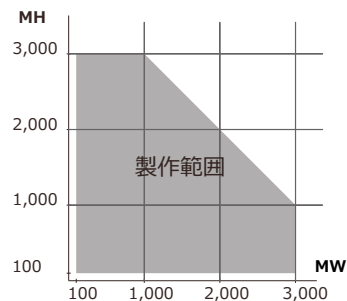

COLOR VARIATION ※赤色は特色扱いとなります

四方枠 横格子 【TK-YO】

左右に流れるシャープな格子。見通しのよい、洗練されたイメージ感を演出できます。

壁付 DETAIL

部材バリエーション

特長

・標準格子サイズは、
□ 15X20。
オーダーで異なるサイズの格子も選択可能です。
□ 20X20・□ 9.5X20

・ゴミがたまらない様に、カバー付きです。格子材を枠に入れ込んでおり、フレーム強度を上げています。

・フレームの接合は、金属製部品を使用しており、耐久性に優れます。フレームコーナー部は、樹脂で保護されており安全です。

・ブラケット数 (基本: 4 個付)
MW = 2,001 mm以上: +2 個
MH = 1,301 mm以上: +2 個
※ W=1,301 mm以上は中棧が付き

施工例

集合住宅共用廊下側に取付。(ワンタッチブラケット)

戸建住宅テラスドアに取付。防犯・ガラスの保護として取付。

共同住宅廊下側に取付。格子を斜めに