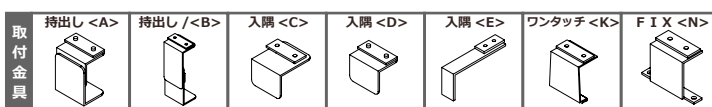

COLOR VARIATION ※赤色は特色扱いとなります

四方枠 横格子 【TK-YO】

左右に流れるシャープな格子。見通しのよい、洗練されたイメージ感を演出できます。

壁付 DETAIL

部材バリエーション

特長

・標準格子サイズは、
□ 15X20。
オーダーで異なるサイズの格子も選択可能です。
□ 20X20・□ 9.5X20

・ゴミがたまらない様に、カバー付きです。格子材を枠に入れ込んでおり、フレーム強度を上げています。

・フレームの接合は、金属製部品を使用しており、耐久性に優れます。フレームコーナー部は、樹脂で保護されており安全です。

・ブラケット数 (基本: 4 個付)
MW = 2,001 mm以上: +2 個
MH = 1,301 mm以上: +2 個
※ W=1,301 mm以上は中棧が付き

施工例

対応色

※巻末のブラケット一覧をご参照ください